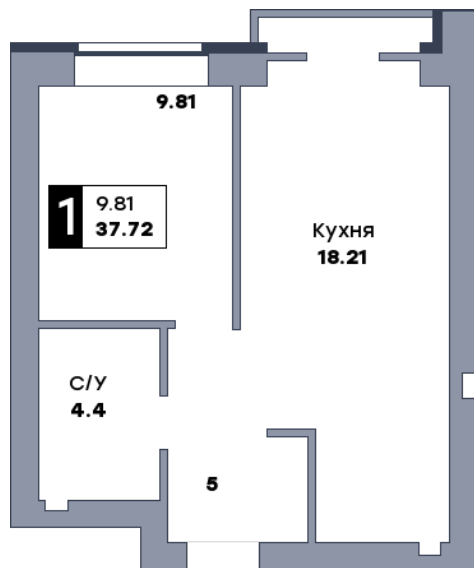

# 1 комнатная квартира, №165

ЖК «Заречье» | Дом 6 секция 2 | этаж 8 | Срок сдачи: II квартал 2025

Планировка

ул. Центральная

Вид во двор  
На плане

Вид из окна

Площадь	
Общая	37.72 м <sup>2</sup>
Кухни	18.21 м <sup>2</sup>
Комната №1	9.81 м <sup>2</sup>