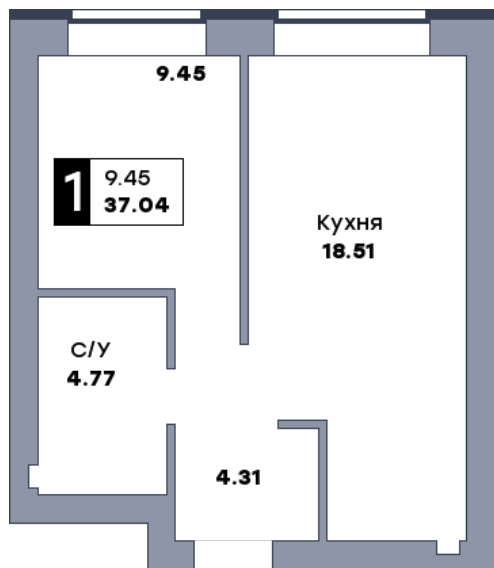

1 комнатная квартира, №162

 Микрорайон «Заречье» | Дом 6 секция 2 | этаж 8 | Срок сдачи: II квартал 2025

Планировка

ул. Центральная

Вид во двор
На плане

Вид из окна

Площадь	
Общая	37.04 м ²
Кухни	18.51 м ²
Комната №1	9.45 м ²