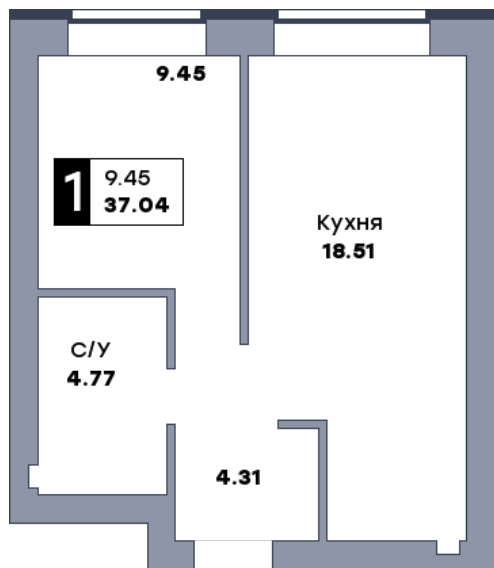

1 комнатная квартира, №162

Микрорайон «Заречье» | Дом 6 секция 2 | этаж 8 | Срок сдачи: II квартал 2025

Планировка

ул. Центральная

Вид во двор
На плане

Вид из окна

Площадь	
Общая	37.04 м ²
Кухни	18.51 м ²
Комната №1	9.45 м ²