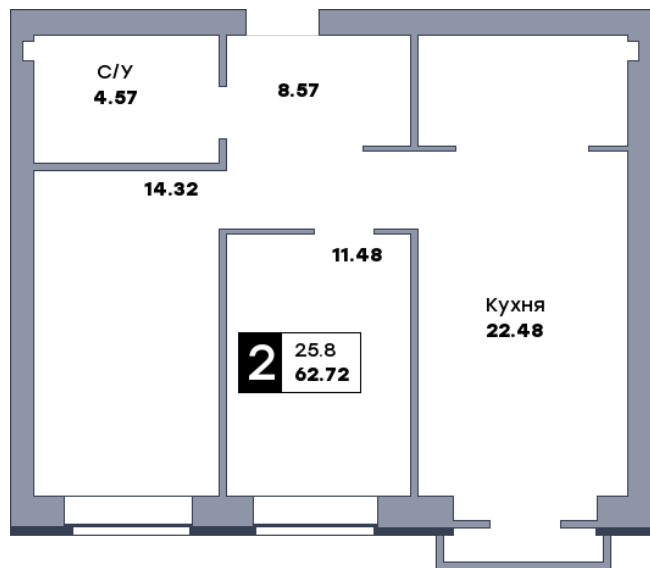

2 комнатная квартира, №159

ЖК «Заречье» | Дом 6 секция 2 | этаж 8 | Срок сдачи: II квартал 2025

Планировка

ул. Центральная

Вид во двор
На плане

Вид из окна

Площадь	
Общая	62.72 м²
Кухни	22.48 м²
Комната №1	11.48 м²
Комната №2	14.32 м²