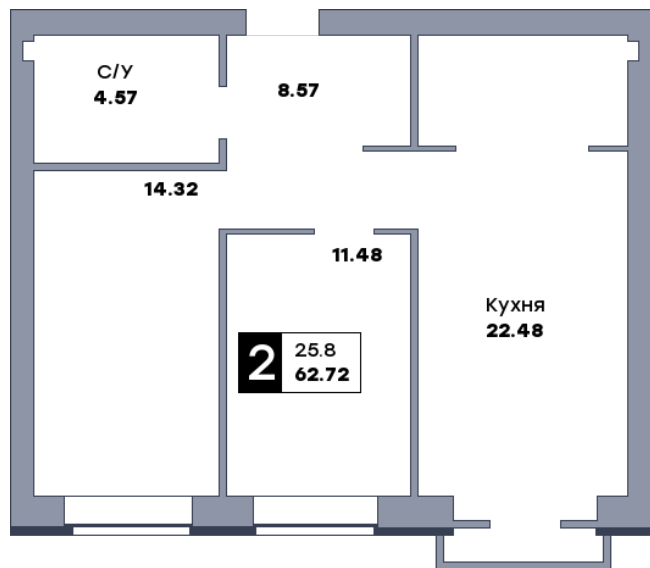

# 2 комнатная квартира, №159

ЖК «Заречье» | Дом 6 секция 2 | этаж 8 | Срок сдачи: II квартал 2025

Планировка

ул. Центральная

Вид во двор  
На плане

Вид из окна

Площадь	
Общая	62.72 м²
Кухни	22.48 м²
Комната №1	11.48 м²
Комната №2	14.32 м²