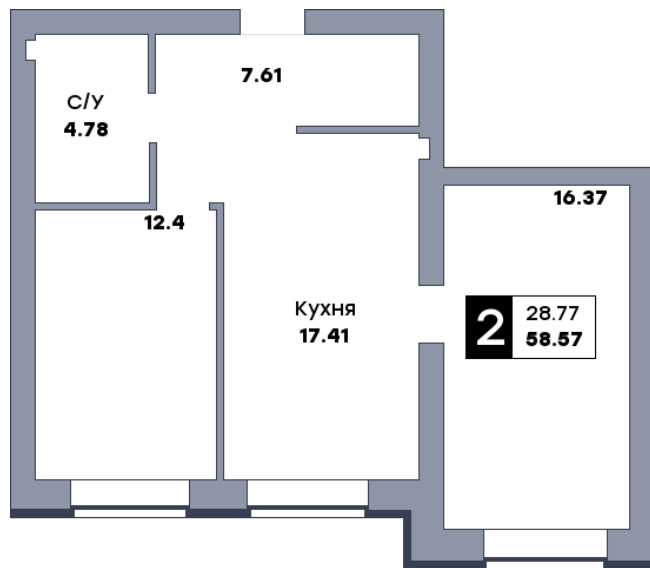

2 комнатная квартира, №148

ЖК «Заречье» | Дом 6 секция 2 | этаж 6 | Срок сдачи: II квартал 2025

ул. Центральная

Вид во двор
На плане

Вид из окна

Площадь	
Общая	58.57 м ²
Кухни	17.41 м ²
Комната №1	16.37 м ²
Комната №2	12.4 м ²