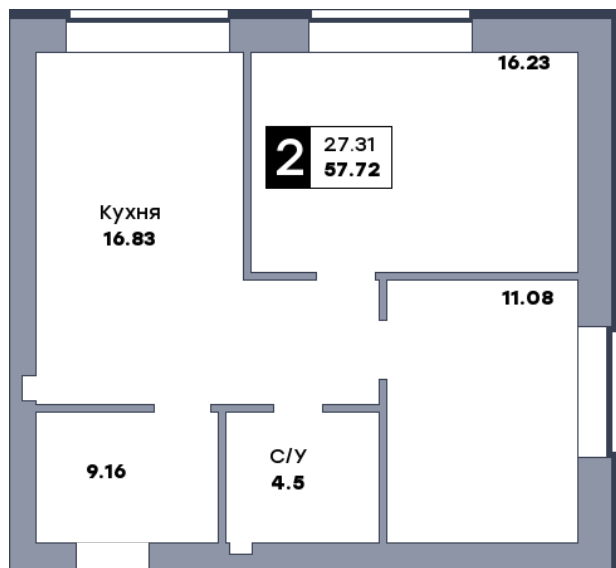

2 комнатная квартира, №146

 ЖК «Заречье» | Дом 6 секция 2 | этаж 6 | Срок сдачи: II квартал 2025

Планировка

ул. Центральная

Вид во двор
На плане

Вид из окна

Площадь	
Общая	57.72 м ²
Кухни	16.83 м ²
Комната №1	16.23 м ²
Комната №2	11.08 м ²