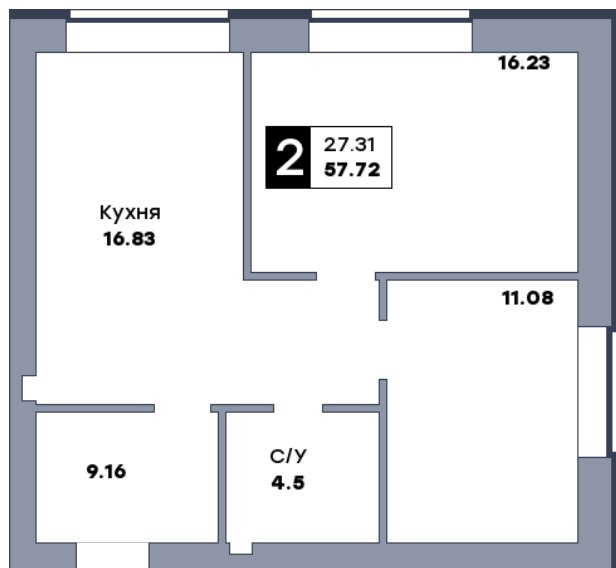

2 комнатная квартира, №146

ЖК «Заречье» | Дом 6 секция 2 | этаж 6 | Срок сдачи: II квартал 2025

Планировка

ул. Центральная

Вид во двор
На плане

Вид из окна

Площадь	
Общая	57.72 м ²
Кухни	16.83 м ²
Комната №1	16.23 м ²
Комната №2	11.08 м ²