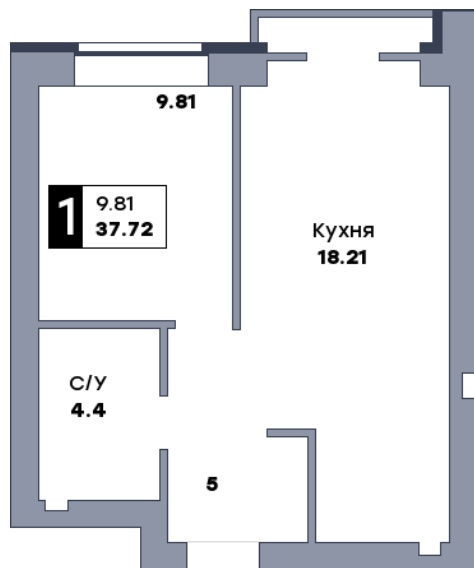

# 1 комнатная квартира, №145

Микрорайон «Заречье» | Дом 6 секция 2 | этаж 6 | Срок сдачи: II квартал 2025

Планировка

ул. Центральная

Вид во двор  
На плане

Вид из окна

Площадь	
Общая	37.72 м <sup>2</sup>
Кухни	18.21 м <sup>2</sup>
Комната №1	9.81 м <sup>2</sup>