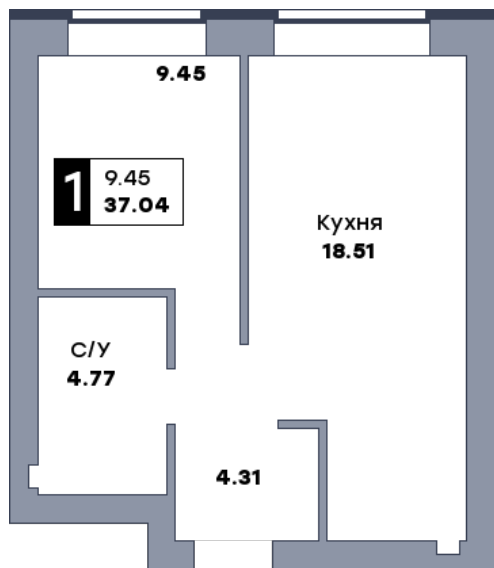

1 комнатная квартира, №142

Микрорайон «Заречье» | Дом 6 секция 2 | этаж 6 | Срок сдачи: II квартал 2025

Планировка

ул. Центральная

Вид во двор
На плане

Вид из окна

| | |
|------------|----------------------|
| Площадь | |
| Общая | 37.04 м ² |
| Кухни | 18.51 м ² |
| Комната №1 | 9.45 м ² |