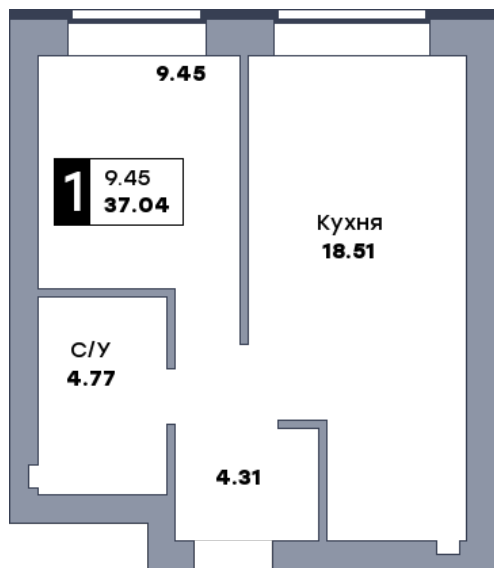

1 комнатная квартира, №142

 Микрорайон «Заречье» | Дом 6 секция 2 | этаж 6 | Срок сдачи: II квартал 2025

Планировка

ул. Центральная

Вид во двор
На плане

Вид из окна

Площадь	
Общая	37.04 м ²
Кухни	18.51 м ²
Комната №1	9.45 м ²