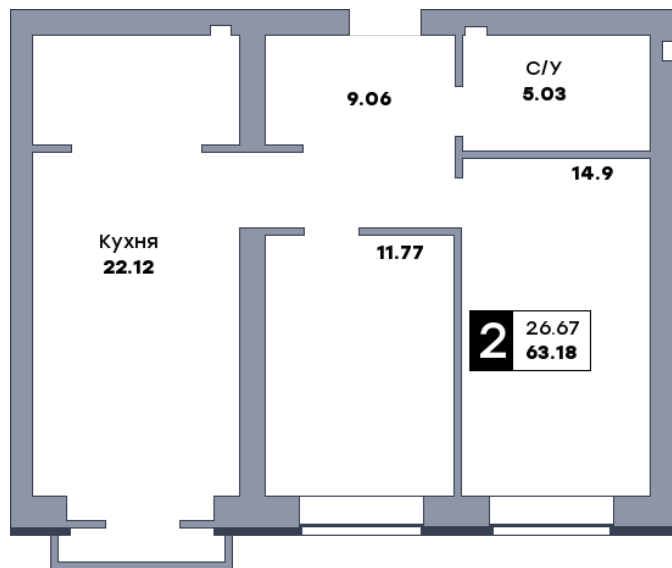

2 комнатная квартира, №140

Микрорайон «Заречье» | Дом 6 секция 2 | этаж 6 | Срок сдачи: II квартал 2025

Планировка

ул. Центральная

Вид во двор
На плане

Вид из окна

Площадь	
Общая	63.18 м²
Кухни	22.12 м²
Комната №1	14.9 м²
Комната №2	11.77 м²