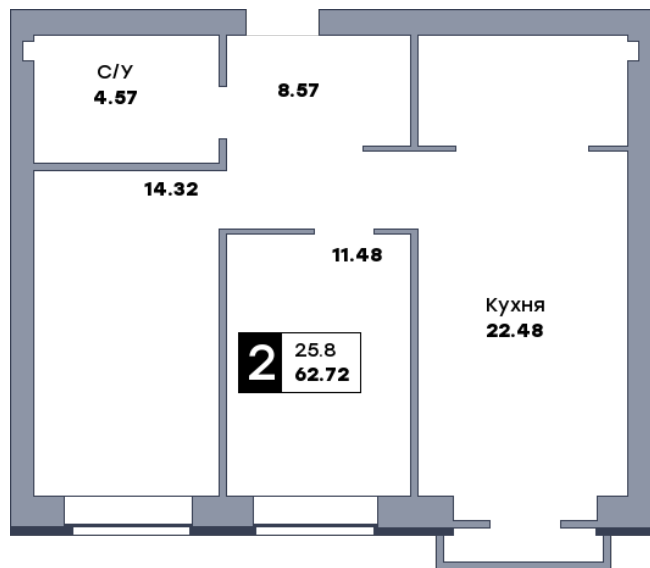

# 2 комнатная квартира, №139

ЖК «Заречье» | Дом 6 секция 2 | этаж 6 | Срок сдачи: II квартал 2025

Планировка

ул. Центральная

Вид во двор  
На плане

Вид из окна

Площадь	
Общая	62.72 м <sup>2</sup>
Кухни	22.48 м <sup>2</sup>
Комната №1	11.48 м <sup>2</sup>
Комната №2	14.32 м <sup>2</sup>