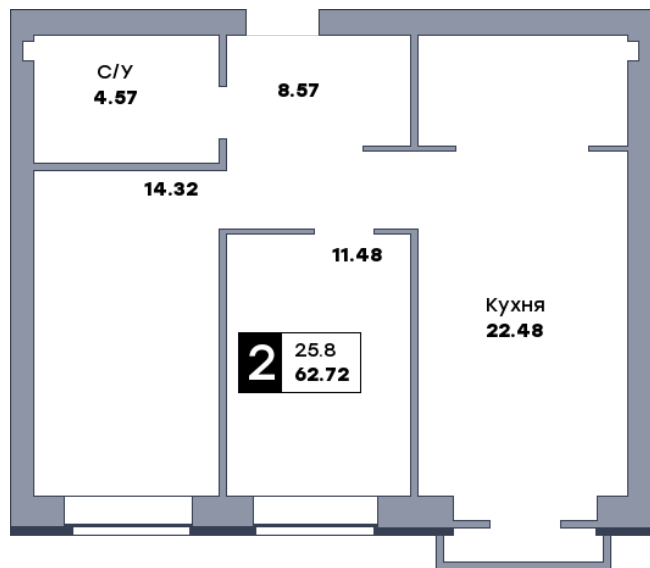

2 комнатная квартира, №139

ЖК «Заречье» | Дом 6 секция 2 | этаж 6 | Срок сдачи: II квартал 2025

Планировка

ул. Центральная

Вид во двор
На плане

Вид из окна

Площадь	
Общая	62.72 м ²
Кухни	22.48 м ²
Комната №1	11.48 м ²
Комната №2	14.32 м ²