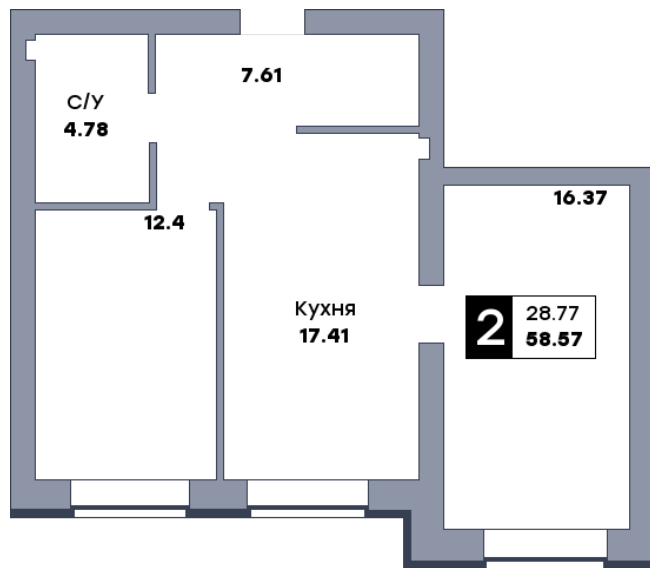

2 комнатная квартира, №138

Микрорайон «Заречье» | Дом 6 секция 2 | этаж 5 | Срок сдачи: II квартал 2025

Планировка

ул. Центральная

Вид во двор
На плане

Вид из окна

| | |
|------------|----------------------|
| Площадь | |
| Общая | 58.57 м ² |
| Кухни | 17.41 м ² |
| Комната №1 | 16.37 м ² |
| Комната №2 | 12.4 м ² |