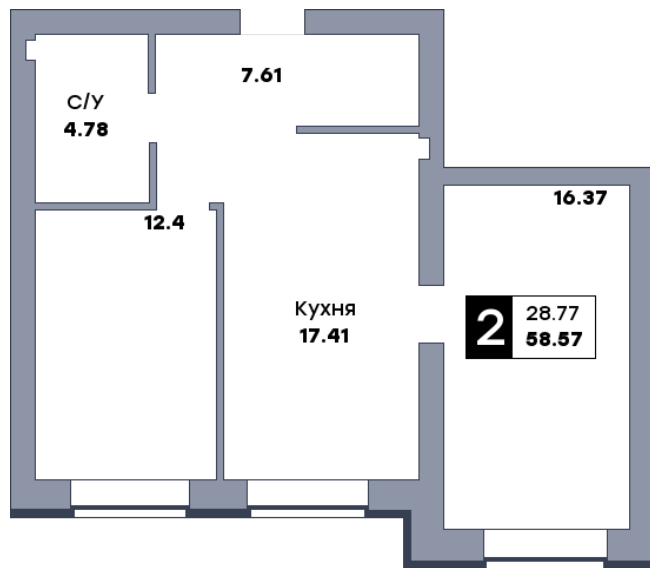

2 комнатная квартира, №138

 ЖК «Заречье» | Дом 6 секция 2 | этаж 5 | Срок сдачи: II квартал 2025

Планировка

ул. Центральная

Вид во двор
На плане

Вид из окна

Площадь	
Общая	58.57 м ²
Кухни	17.41 м ²
Комната №1	16.37 м ²
Комната №2	12.4 м ²