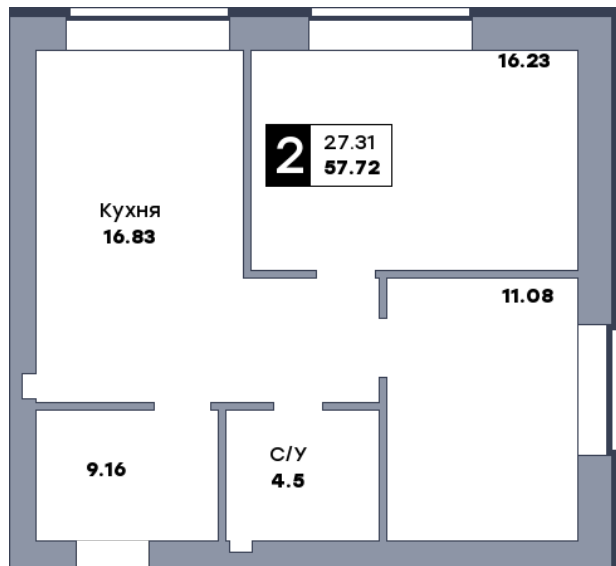

2 комнатная квартира, №136

ЖК «Заречье» | Дом 6 секция 2 | этаж 5 | Срок сдачи: II квартал 2025

Планировка

ул. Центральная

Вид во двор
На плане

Вид из окна

Площадь	
Общая	57.72 м ²
Кухни	16.83 м ²
Комната №1	16.23 м ²
Комната №2	11.08 м ²