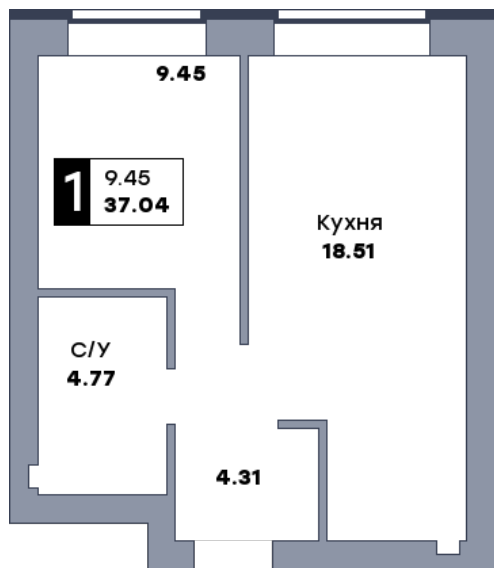

1 комнатная квартира, №132

 Микрорайон «Заречье» | Дом 6 секция 2 | этаж 5 | Срок сдачи: II квартал 2025

Планировка

ул. Центральная

Вид во двор
На плане

Вид из окна

Площадь	
Общая	37.04 м ²
Кухни	18.51 м ²
Комната №1	9.45 м ²