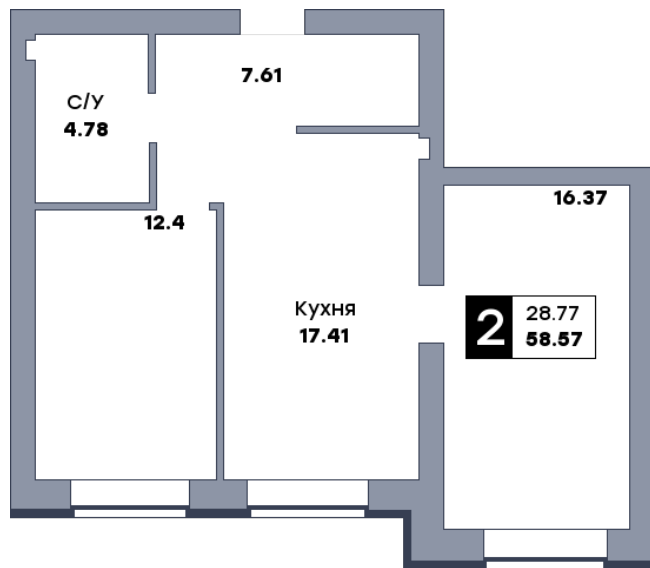

2 комнатная квартира, №118

ЖК «Заречье» | Дом 6 секция 2 | этаж 3 | Срок сдачи: II квартал 2025

Планировка

ул. Центральная

Вид во двор
На плане

Вид из окна

Площадь	
Общая	58.57 м ²
Кухни	17.41 м ²
Комната №1	16.37 м ²
Комната №2	12.4 м ²