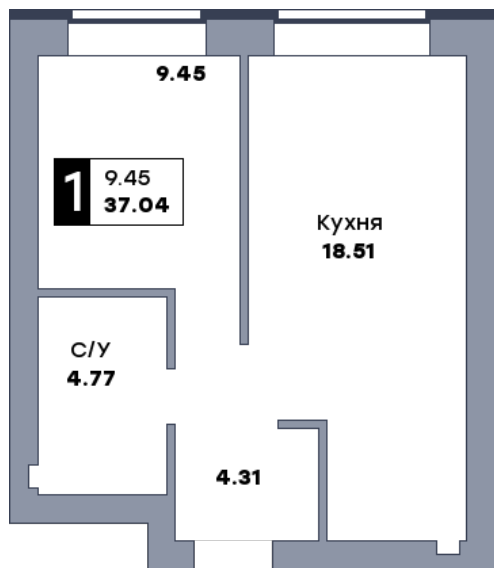

1 комнатная квартира, №112

Микрорайон «Заречье» | Дом 6 секция 2 | этаж 3 | Срок сдачи: II квартал 2025

Планировка

ул. Центральная

Вид во двор
На плане

Вид из окна

Площадь	
Общая	37.04 м ²
Кухни	18.51 м ²
Комната №1	9.45 м ²