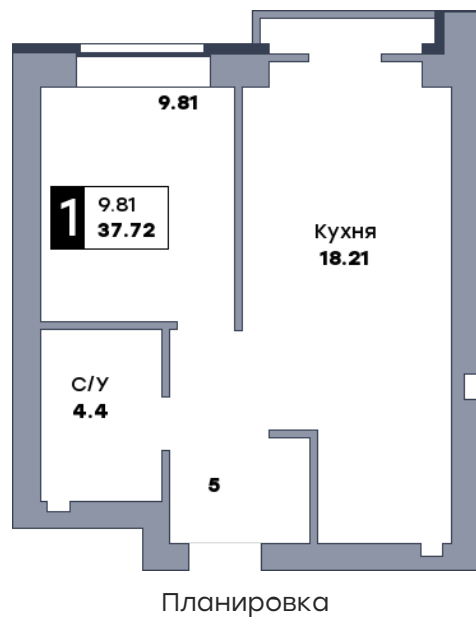

# 1 комнатная квартира, №105

 Микрорайон «Заречье» | Дом 6 секция 2 | этаж 2 | Срок сдачи: II квартал 2025

ул. Центральная

Вид во двор  
На плане

Вид из окна

Площадь	
Общая	37.72 м <sup>2</sup>
Кухни	18.21 м <sup>2</sup>
Комната №1	9.81 м <sup>2</sup>