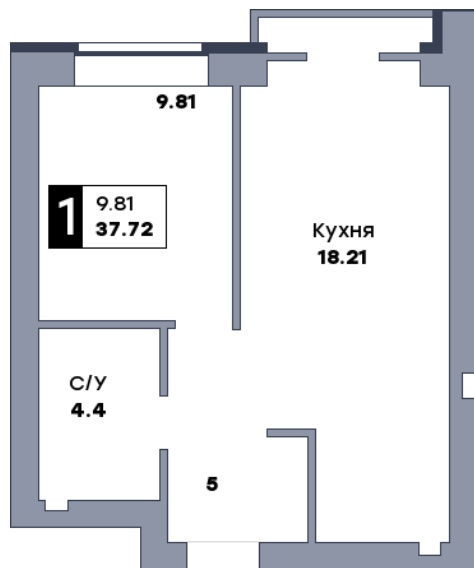

1 комнатная квартира, №105

Микрорайон «Заречье» | Дом 6 секция 2 | этаж 2 | Срок сдачи: II квартал 2025

Планировка

ул. Центральная

Вид во двор
На плане

Вид из окна

Площадь	
Общая	37.72 м ²
Кухни	18.21 м ²
Комната №1	9.81 м ²