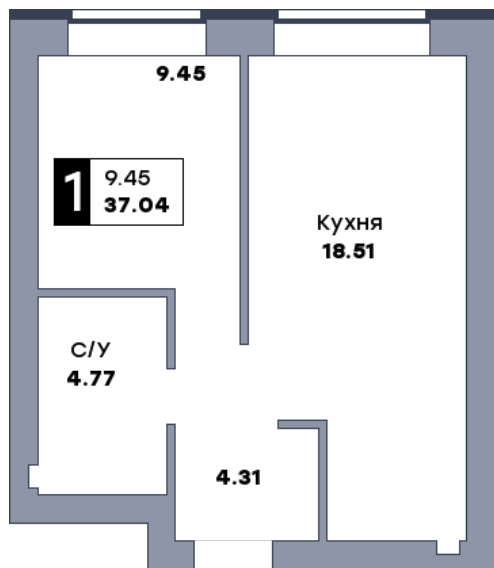

# 1 комнатная квартира, №102

 Микрорайон «Заречье» | Дом 6 секция 2 | этаж 2 | Срок сдачи: II квартал 2025

Планировка

ул. Центральная

Вид во двор  
На плане

Вид из окна

Площадь	
Общая	37.04 м <sup>2</sup>
Кухни	18.51 м <sup>2</sup>
Комната №1	9.45 м <sup>2</sup>