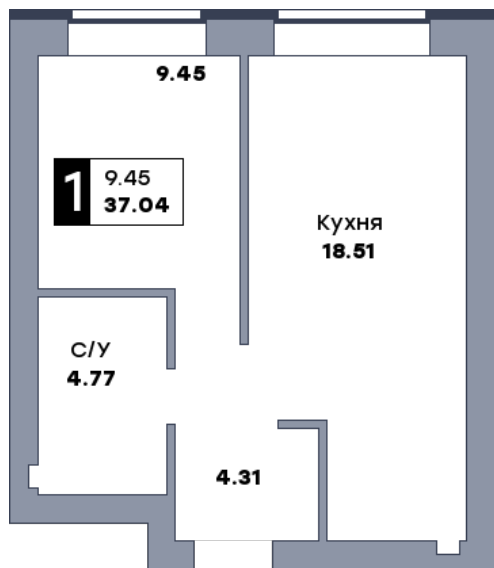

1 комнатная квартира, №102

 Микрорайон «Заречье» | Дом 6 секция 2 | этаж 2 | Срок сдачи: II квартал 2025

Планировка

ул. Центральная

Вид во двор
На плане

Вид из окна

Площадь	
Общая	37.04 м ²
Кухни	18.51 м ²
Комната №1	9.45 м ²