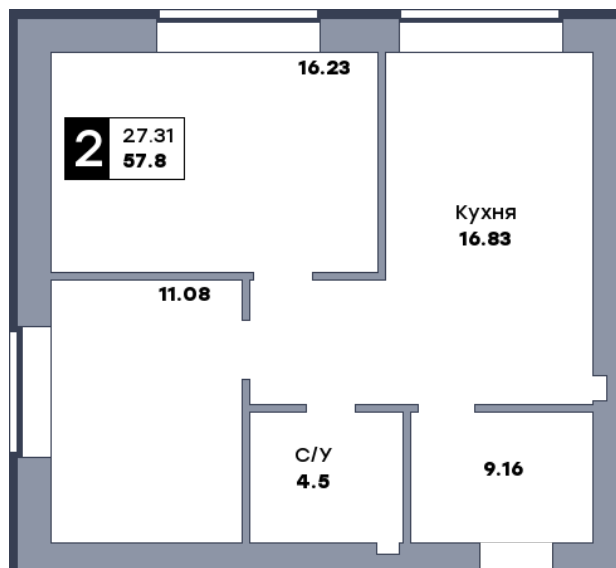

2 комнатная квартира, №88

 ЖК «Заречье» | Дом 6 секция 1 | этаж 10 | Срок сдачи: II квартал 2025

Планировка

ул. Центральная

Вид во двор
На плане

Вид из окна

Площадь	
Общая	57.8 м ²
Кухни	16.83 м ²
Комната №1	11.08 м ²
Комната №2	16.23 м ²