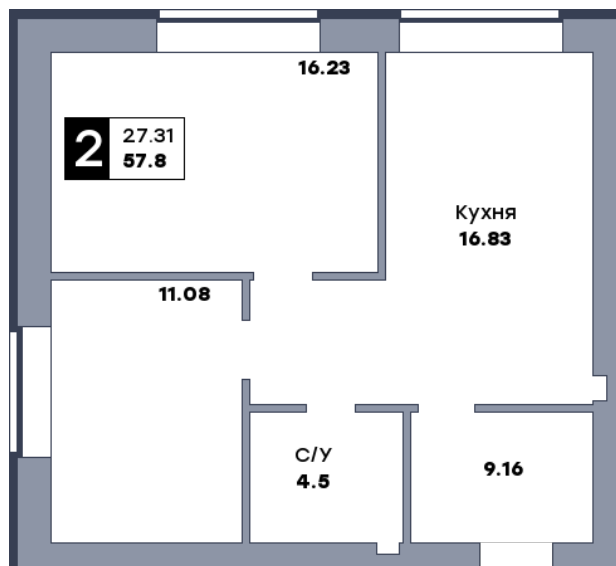

2 комнатная квартира, №88

ЖК «Заречье» | Дом 6 секция 1 | этаж 10 | Срок сдачи: II квартал 2025

Планировка

ул. Центральная

Вид во двор
На плане

Вид из окна

Площадь	
Общая	57.8 м ²
Кухни	16.83 м ²
Комната №1	11.08 м ²
Комната №2	16.23 м ²