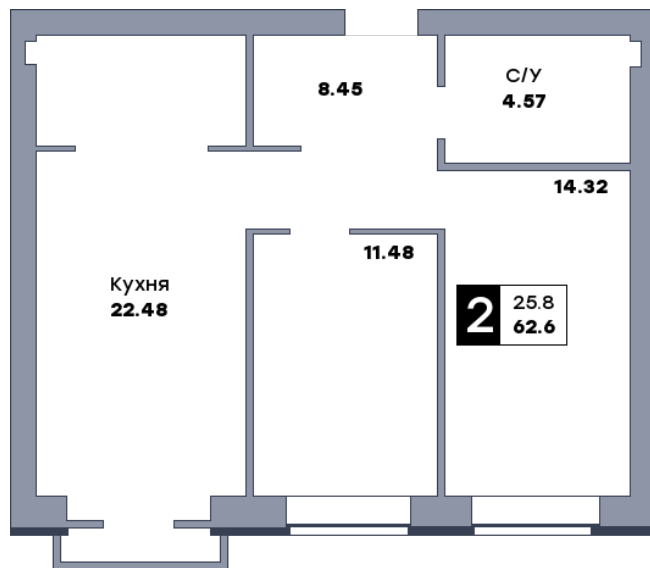

2 комнатная квартира, №85

ЖК «Заречье» | Дом 6 секция 1 | этаж 9 | Срок сдачи: II квартал 2025

Планировка

ул. Центральная

Вид во двор
На плане

Вид из окна

Площадь	
Общая	62.6 м²
Кухни	22.48 м²
Комната №1	14.32 м²
Комната №2	11.48 м²