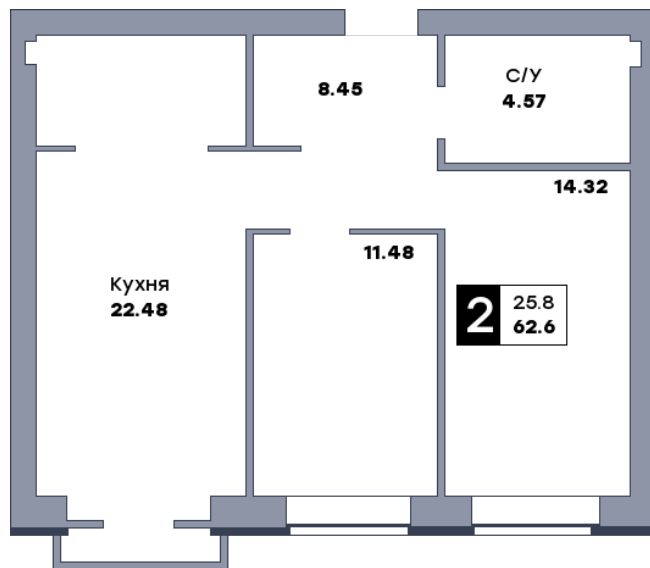

# 2 комнатная квартира, №85

ЖК «Заречье» | Дом 6 секция 1 | этаж 9 | Срок сдачи: II квартал 2025

Планировка

ул. Центральная

Вид во двор  
На плане

Вид из окна

Площадь	
Общая	62.6 м²
Кухни	22.48 м²
Комната №1	14.32 м²
Комната №2	11.48 м²