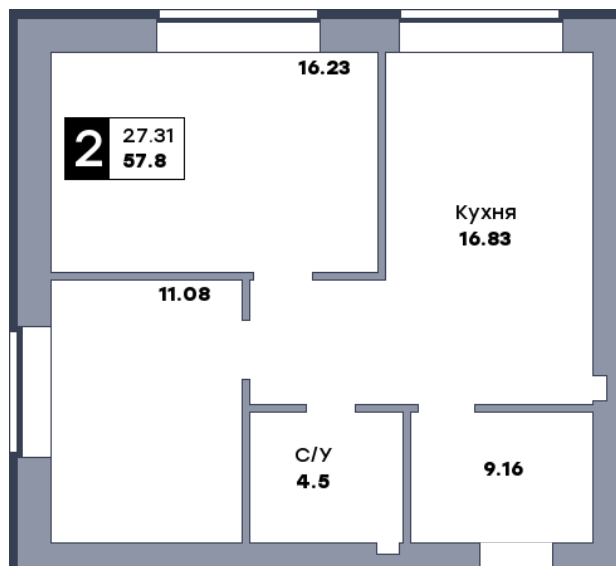

2 комнатная квартира, №68

Микрорайон «Заречье» | Дом 6 секция 1 | этаж 8 | Срок сдачи: II квартал 2025

Планировка

ул. Центральная

Вид во двор
На плане

Вид из окна

Площадь	
Общая	57.8 м ²
Кухни	16.83 м ²
Комната №1	11.08 м ²
Комната №2	16.23 м ²