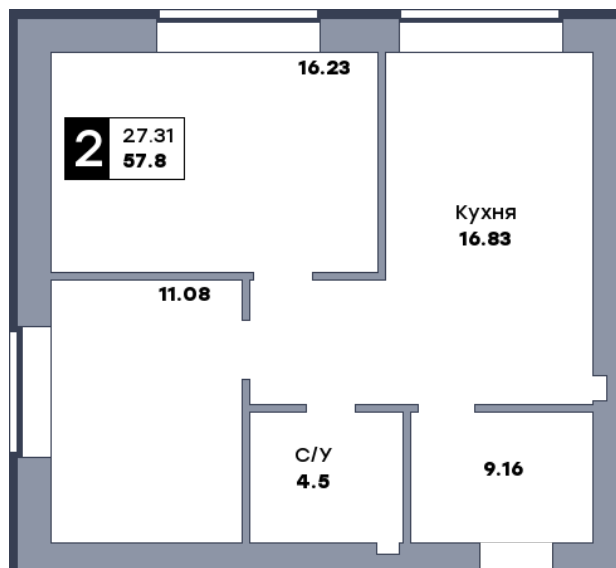

2 комнатная квартира, №68

ЖК «Заречье» | Дом 6 секция 1 | этаж 8 | Срок сдачи: II квартал 2025

Планировка

ул. Центральная

Вид во двор
На плане

Вид из окна

Площадь	
Общая	57.8 м ²
Кухни	16.83 м ²
Комната №1	11.08 м ²
Комната №2	16.23 м ²