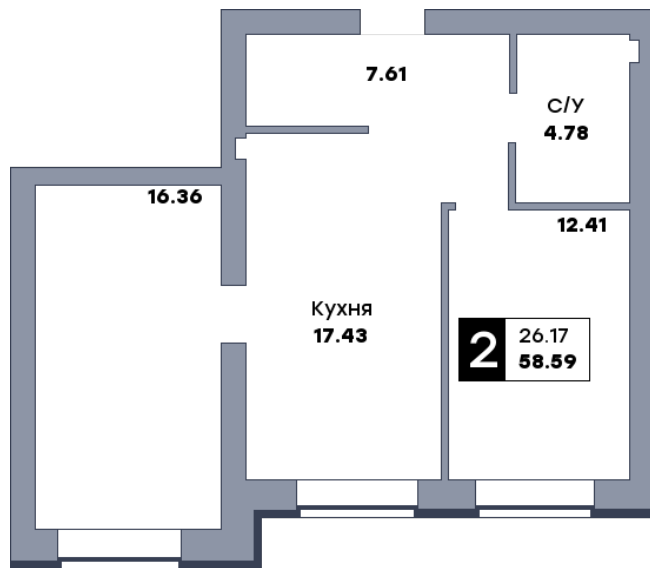

# 2 комнатная квартира, №46

ЖК «Заречье» | Дом 6 секция 1 | этаж 6 | Срок сдачи: II квартал 2025

Планировка

ул. Центральная

Вид во двор  
На плане

Вид из окна

Площадь	
Общая	58.59 м²
Кухни	17.43 м²
Комната №1	12.41 м²
Комната №2	16.36 м²