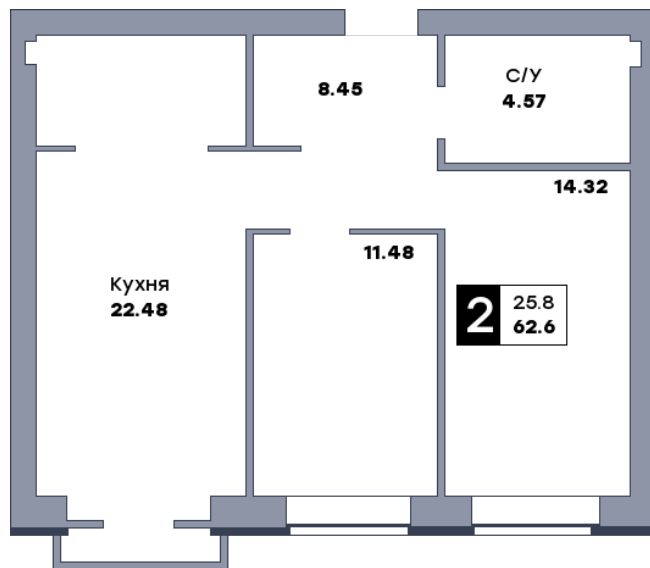

2 комнатная квартира, №45

ЖК «Заречье» | Дом 6 секция 1 | этаж 5 | Срок сдачи: II квартал 2025

Планировка

ул. Центральная

Вид во двор
На плане

Вид из окна

Площадь	
Общая	62.6 м ²
Кухни	22.48 м ²
Комната №1	14.32 м ²
Комната №2	11.48 м ²