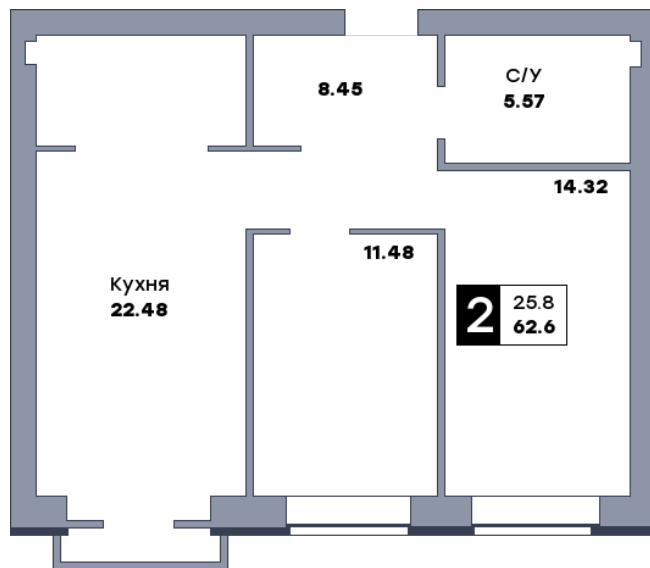

## 2 комнатная квартира, №45

Микрорайон «Заречье» | Дом 6 секция 1 | этаж 5 | Срок сдачи: II квартал 2025

Планировка

ул. Центральная

Вид во двор  
На плане

Вид из окна

Площадь	
Общая	62.6 м²
Кухни	22.48 м²
Комната №1	14.32 м²
Комната №2	11.48 м²