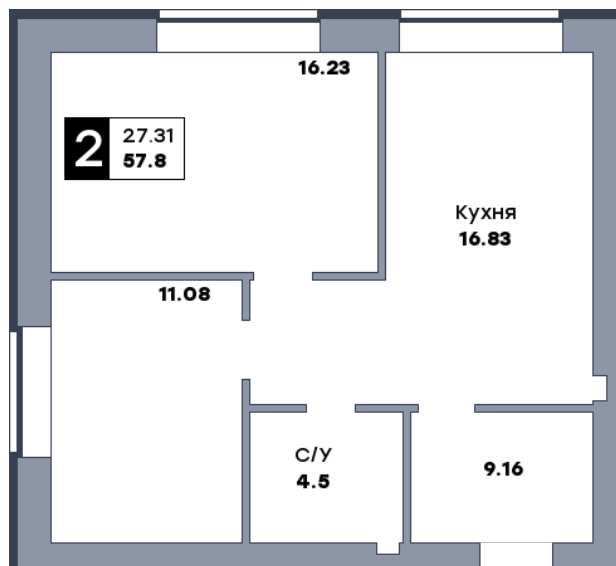

2 комнатная квартира, №38

ЖК «Заречье» | Дом 6 секция 1 | этаж 5 | Срок сдачи: II квартал 2025

Планировка

ул. Центральная

Вид во двор
На плане

Вид из окна

Площадь	
Общая	57.8 м ²
Кухни	16.83 м ²
Комната №1	11.08 м ²
Комната №2	16.23 м ²