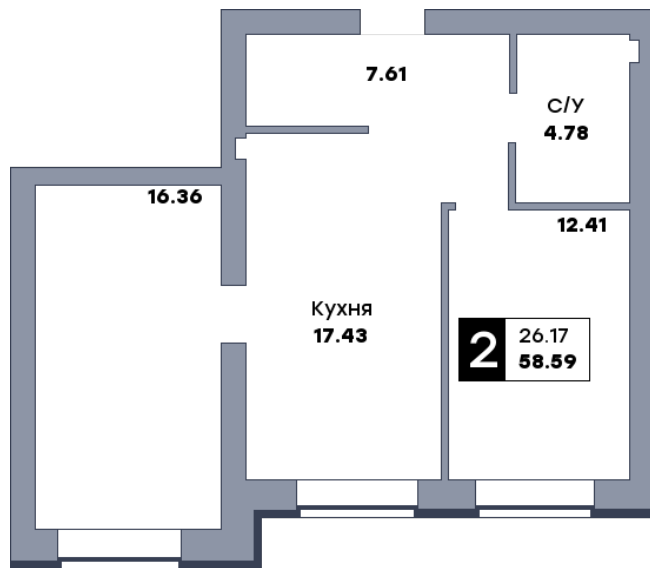

2 комнатная квартира, №36

 ЖК «Заречье» | Дом 6 секция 1 | этаж 5 | Срок сдачи: II квартал 2025

Планировка

ул. Центральная

Вид во двор
На плане

Вид из окна

Площадь	
Общая	58.59 м ²
Кухни	17.43 м ²
Комната №1	12.41 м ²
Комната №2	16.36 м ²