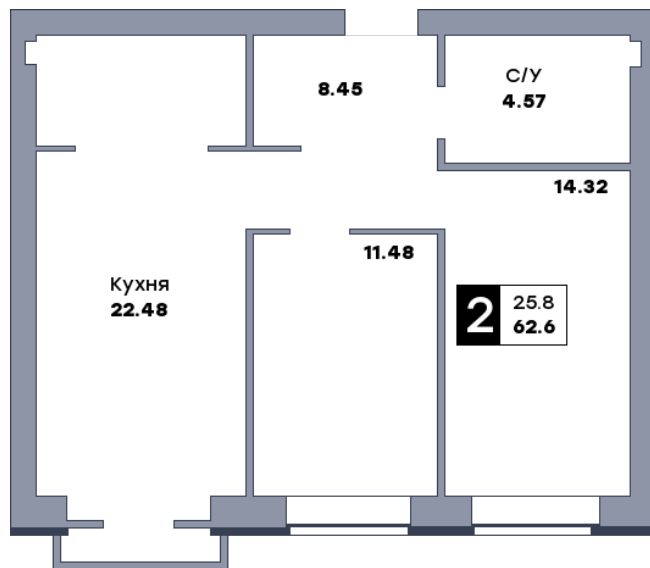

2 комнатная квартира, №35

ЖК «Заречье» | Дом 6 секция 1 | этаж 4 | Срок сдачи: II квартал 2025

Планировка

ул. Центральная

Вид во двор
На плане

Вид из окна

Площадь	
Общая	62.6 м²
Кухни	22.48 м²
Комната №1	14.32 м²
Комната №2	11.48 м²