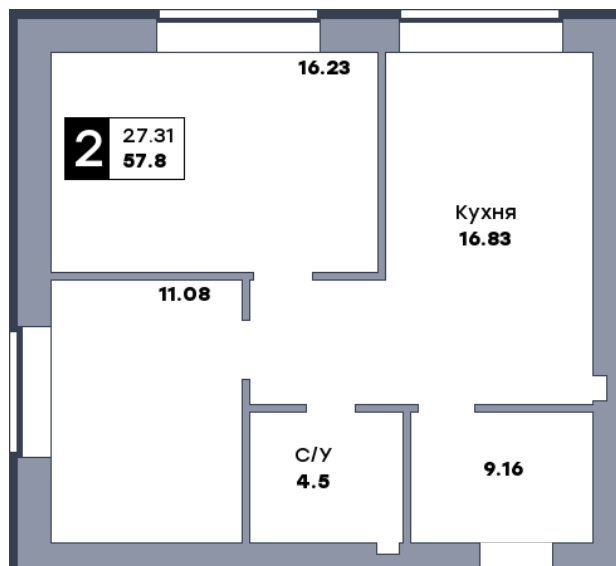

2 комнатная квартира, №28

 ЖК «Заречье» | Дом 6 секция 1 | этаж 4 | Срок сдачи: II квартал 2025

Планировка

ул. Центральная

Вид во двор
На плане

Вид из окна

| | |
|------------|----------------------|
| Площадь | |
| Общая | 57.8 м ² |
| Кухни | 16.83 м ² |
| Комната №1 | 11.08 м ² |
| Комната №2 | 16.23 м ² |