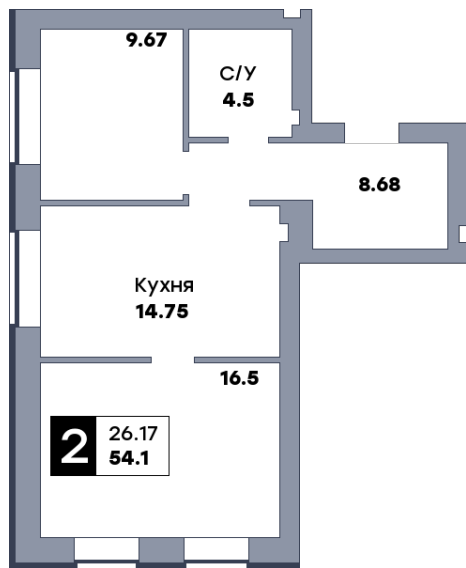

2 комнатная квартира, №27

ЖК «Заречье» | Дом 6 секция 1 | этаж 4 | Срок сдачи: II квартал 2025

Планировка

Вид во двор
На плане

Вид из окна

Площадь	
Общая	54.1 м ²
Кухни	14.75 м ²
Комната №1	16.5 м ²
Комната №2	9.67 м ²