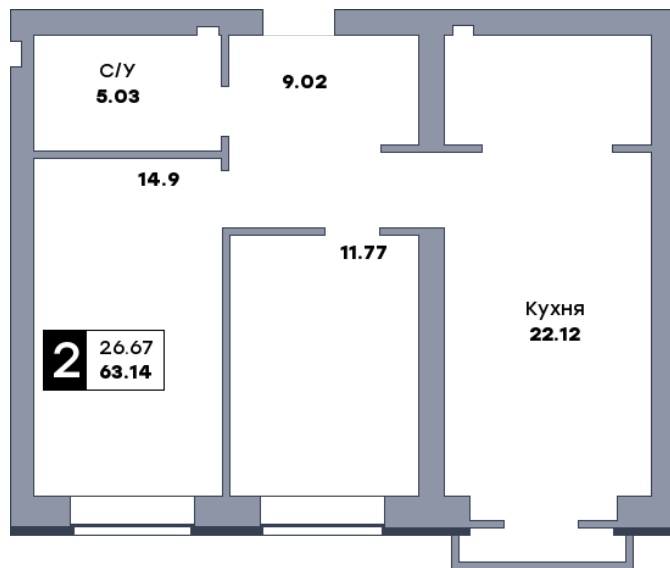

2 комнатная квартира, №24

Микрорайон «Заречье» | Дом 6 секция 1 | этаж 3 | Срок сдачи: II квартал 2025

Планировка

ул. Центральная

Вид во двор
 На плане

Вид из окна

Площадь	
Общая	63.14 м ²
Кухни	22.12 м ²
Комната №1	11.77 м ²
Комната №2	14.9 м ²