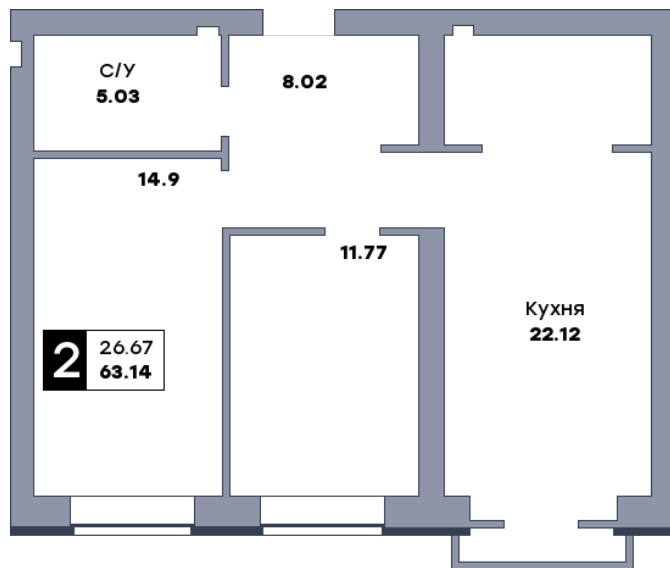

2 комнатная квартира, №24

 ЖК «Заречье» | Дом 6 секция 1 | этаж 3 | Срок сдачи: II квартал 2025

Планировка

ул. Центральная

Вид во двор
На плане

Вид из окна

Площадь

Общая	63.14 м ²
Кухни	22.12 м ²
Комната №1	11.77 м ²
Комната №2	14.9 м ²