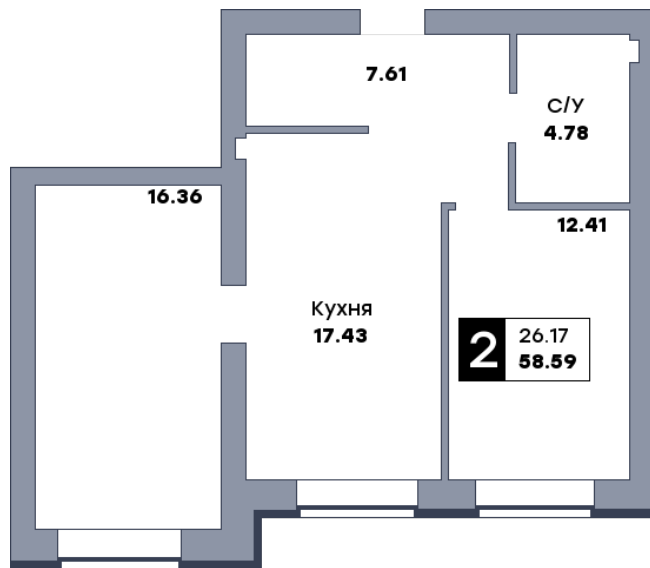

2 комнатная квартира, №16

ЖК «Заречье» | Дом 6 секция 1 | этаж 3 | Срок сдачи: II квартал 2025

Планировка

ул. Центральная

Вид во двор
На плане

Вид из окна

Площадь	
Общая	58.59 м²
Кухни	17.43 м²
Комната №1	12.41 м²
Комната №2	16.36 м²