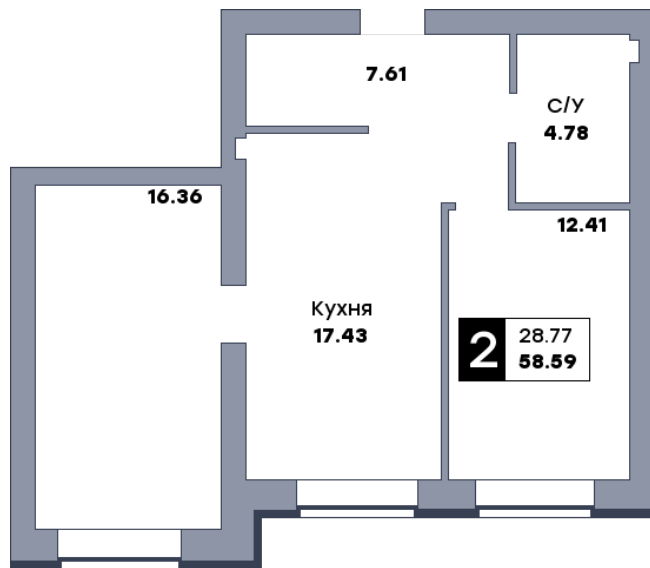

2 комнатная квартира, №16

Микрорайон «Заречье» | Дом 6 секция 1 | этаж 3 | Срок сдачи: II квартал 2025

Планировка

ул. Центральная

Вид во двор
На плане

Вид из окна

Площадь	
Общая	58.59 м ²
Кухни	17.43 м ²
Комната №1	12.41 м ²
Комната №2	16.36 м ²