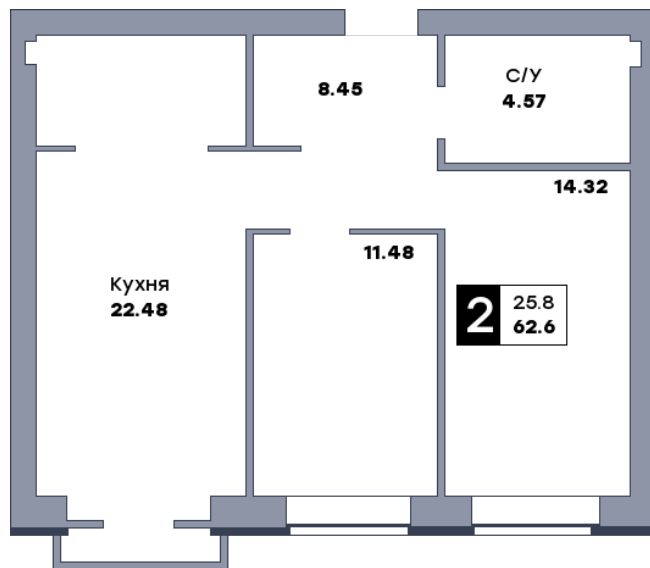

2 комнатная квартира, №15

ЖК «Заречье» | Дом 6 секция 1 | этаж 2 | Срок сдачи: II квартал 2025

Планировка

ул. Центральная

Вид во двор
На плане

Вид из окна

Площадь	
Общая	62.6 м²
Кухни	22.48 м²
Комната №1	14.32 м²
Комната №2	11.48 м²