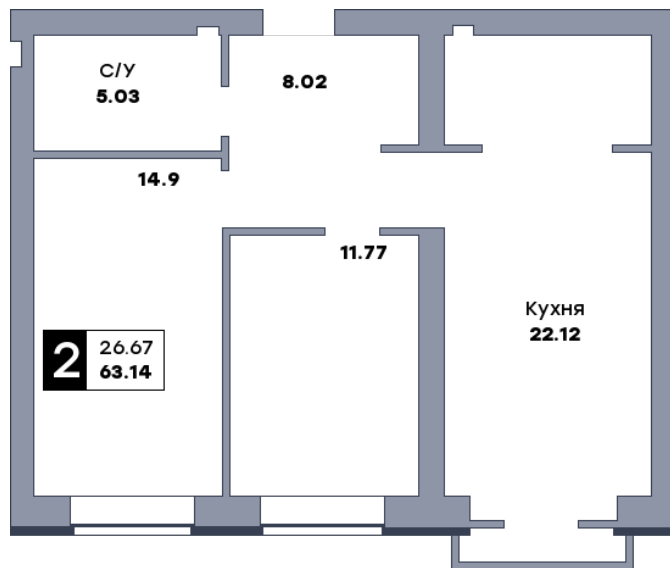

2 комнатная квартира, №14

ЖК «Заречье» | Дом 6 секция 1 | этаж 2 | Срок сдачи: II квартал 2025

Планировка

ул. Центральная

Вид во двор
На плане

Вид из окна

Площадь	
Общая	63.14 м ²
Кухни	22.12 м ²
Комната №1	11.77 м ²
Комната №2	14.9 м ²