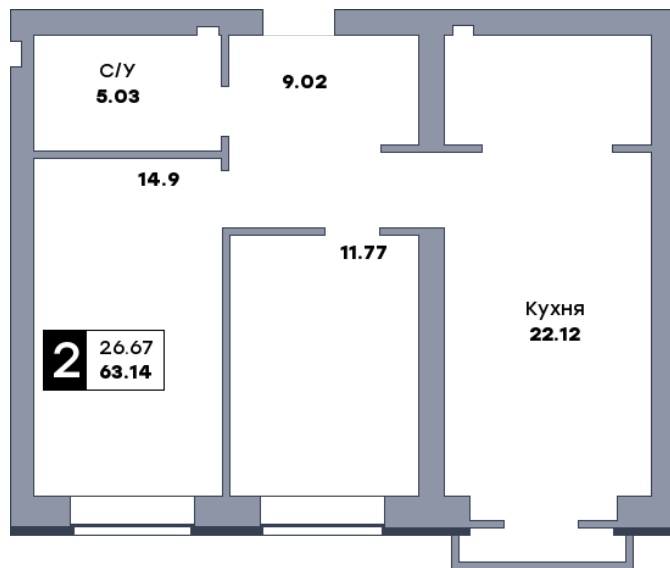

2 комнатная квартира, №14

Микрорайон «Заречье» | Дом 6 секция 1 | этаж 2 | Срок сдачи: II квартал 2025

Планировка

ул. Центральная

Вид во двор
На плане

Вид из окна

Площадь	
Общая	63.14 м ²
Кухни	22.12 м ²
Комната №1	11.77 м ²
Комната №2	14.9 м ²