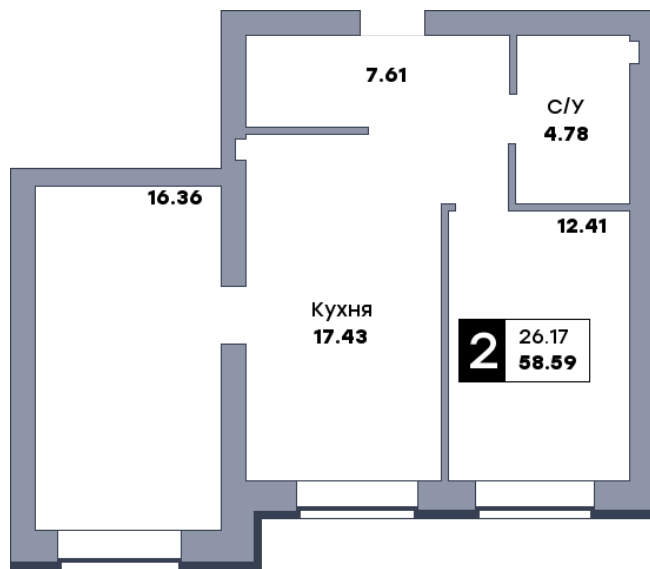

2 комнатная квартира, №6

ЖК «Заречье» | Дом 6 секция 1 | этаж 2 | Срок сдачи: II квартал 2025

Планировка

ул. Центральная

Вид во двор
На плане

Вид из окна

Площадь	
Общая	58.59 м ²
Кухни	17.43 м ²
Комната №1	12.41 м ²
Комната №2	16.36 м ²