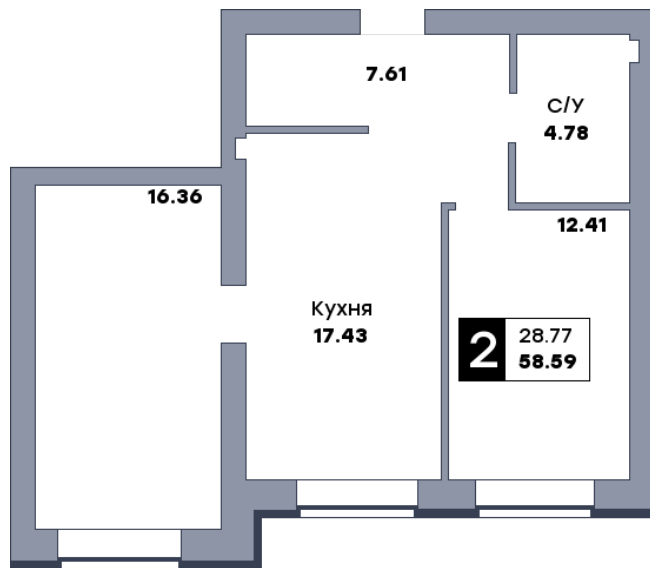

2 комнатная квартира, №6

 Микрорайон «Заречье» | Дом 6 секция 1 | этаж 2 | Срок сдачи: II квартал 2025

Планировка

ул. Центральная

Вид во двор
На плане

Вид из окна

Площадь	
Общая	58.59 м ²
Кухни	17.43 м ²
Комната №1	12.41 м ²
Комната №2	16.36 м ²