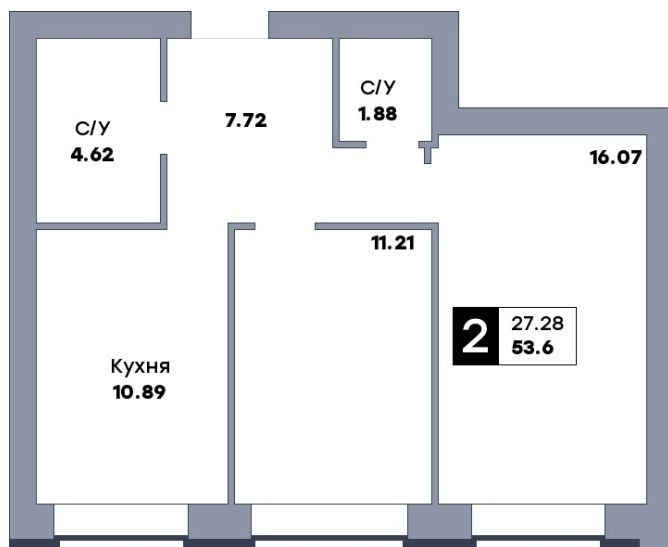

2 комнатная квартира, №25

Микрорайон «Заречье» | ул. Центральная, дом 32 | секция 1 | этаж 4 | Дом сдан

ул. Центральная

Планировка

Вид во двор
На плане

Вид из окна

Площадь

Общая	53.6 м ²
Кухни	10.89 м ²
Комната №1	16.07 м ²
Комната №2	11.21 м ²