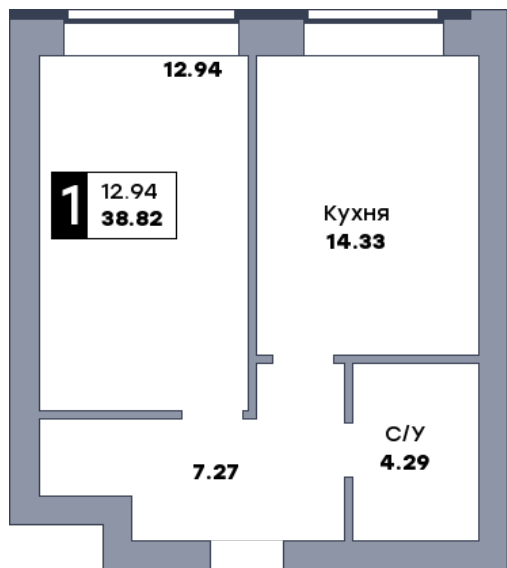

# 1 комнатная квартира, №200

 ЖК «Заречье» | Дом 2 секция 2 | этаж 10 | Срок сдачи: II квартал 2025

Планировка

ул. Центральная

Вид во двор  
На плане

Вид из окна

Площадь	
Общая	38.82 м <sup>2</sup>
Кухни	14.33 м <sup>2</sup>
Комната №1	12.94 м <sup>2</sup>