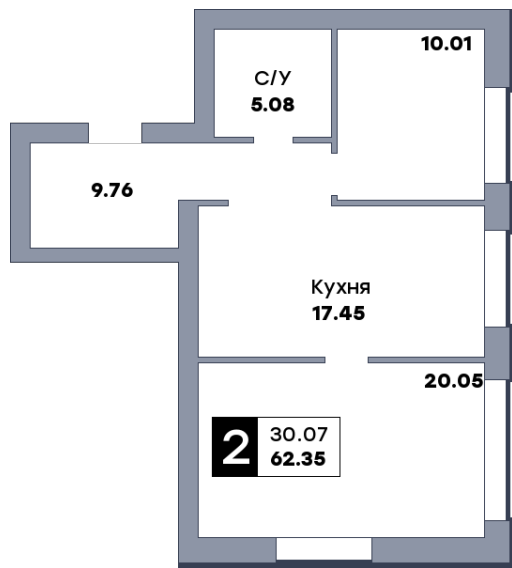

2 комнатная квартира, №180

ЖК «Заречье» | Дом 2 секция 2 | этаж 8 | Срок сдачи: II квартал 2025

Планировка

ул. Центральная

Вид во двор
На плане

Вид из окна

Площадь	
Общая	62.35 м ²
Кухни	17.45 м ²
Комната №1	10.01 м ²
Комната №2	20.05 м ²
Стоимость	
6 047 950 ₽	
Цена за м ²	97 000 ₽
В ипотеку / мес.	от 11 690 ₽