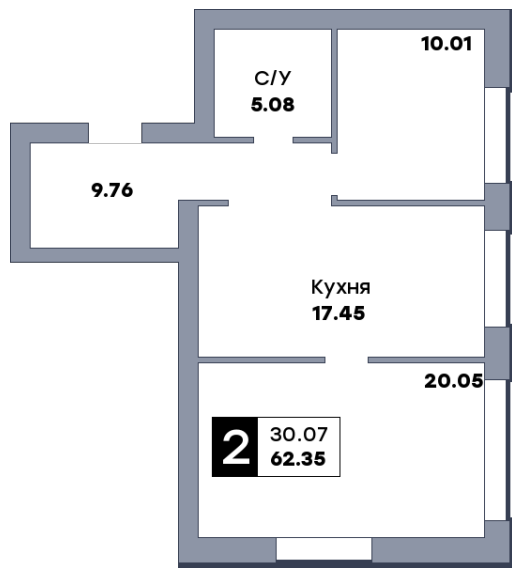

# 2 комнатная квартира, №169

ЖК «Заречье» | Дом 2 секция 2 | этаж 7 | Срок сдачи: II квартал 2025

Планировка

ул. Центральная

Вид во двор  
На плане

Вид из окна

Площадь	
Общая	62.35 м <sup>2</sup>
Кухни	17.45 м <sup>2</sup>
Комната №1	10.01 м <sup>2</sup>
Комната №2	20.05 м <sup>2</sup>
Стоимость	
<b>6 047 950 ₽</b>	
Цена за м <sup>2</sup>	97 000 ₽
В ипотеку / мес.	от 10 862 ₽