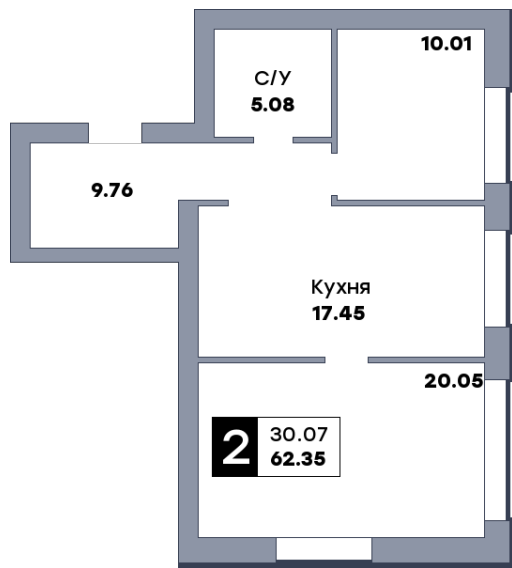

2 комнатная квартира, №169

ЖК «Заречье» | Дом 2 секция 2 | этаж 7 | Срок сдачи: II квартал 2025

Планировка

ул. Центральная

Вид во двор
На плане

Вид из окна

Площадь	
Общая	62.35 м ²
Кухни	17.45 м ²
Комната №1	10.01 м ²
Комната №2	20.05 м ²
Стоимость	
5 424 450 Р	
Цена за м ²	87 000 Р
В ипотеку / мес.	от 9 513 Р