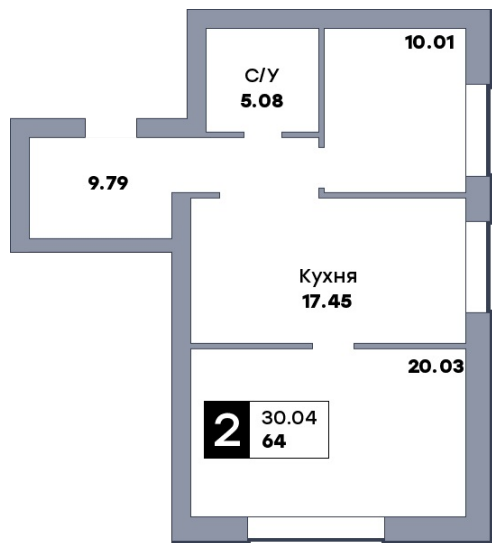

2 комнатная квартира, №169

Микрорайон «Заречье» | ул. Центральная, дом 33 | секция 2 | этаж 7 | Дом сдан

ул. Центральная

Планировка

Вид во двор
На плане

Вид из окна

Площадь

Общая	64 м ²
Кухни	17.45 м ²
Комната №1	10.01 м ²
Комната №2	20.03 м ²