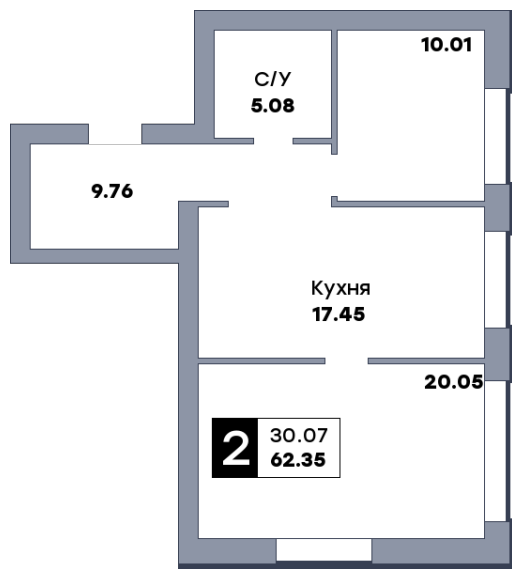

2 комнатная квартира, №169

Микрорайон «Заречье» | Дом 2 секция 2 | этаж 7 | Срок сдачи: II квартал 2025

Планировка

ул. Центральная

Вид во двор
На плане

Вид из окна

Площадь	
Общая	62.35 м ²
Кухни	17.45 м ²
Комната №1	10.01 м ²
Комната №2	20.05 м ²