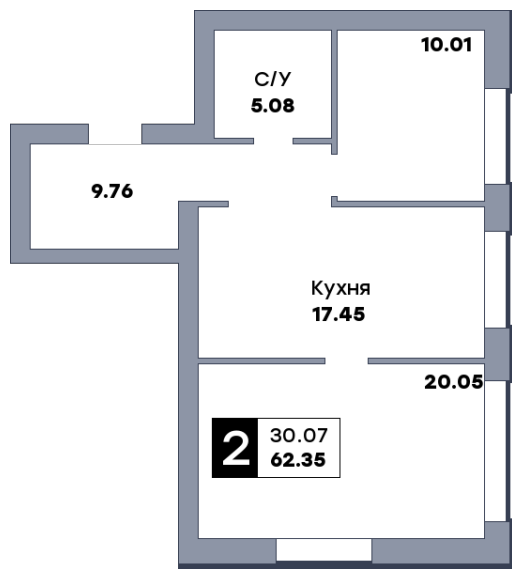

# 2 комнатная квартира, №169

ЖК «Заречье» | Дом 2 секция 2 | этаж 7 | Срок сдачи: II квартал 2025

Планировка

ул. Центральная

Вид во двор  
На плане

Вид из окна

Площадь	
Общая	62.35 м <sup>2</sup>
Кухни	17.45 м <sup>2</sup>
Комната №1	10.01 м <sup>2</sup>
Комната №2	20.05 м <sup>2</sup>
Стоимость	
<b>6 047 950 ₽</b>	
Цена за м <sup>2</sup>	97 000 ₽
В ипотеку / мес.	от 11 690 ₽