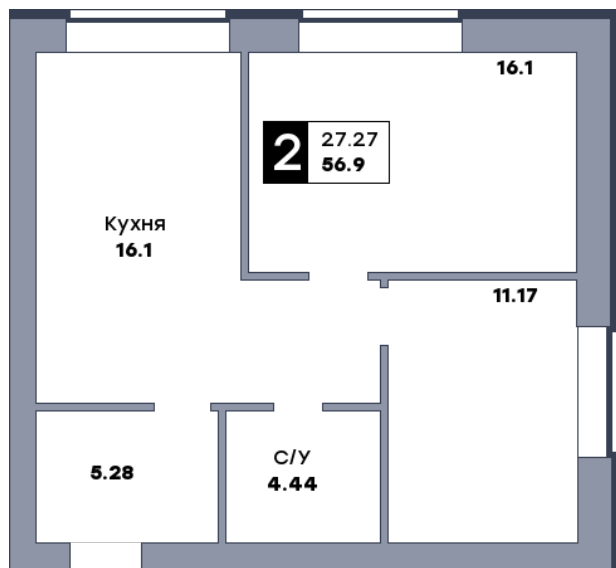

2 комнатная квартира, №168

ЖК «Заречье» | Дом 2 секция 2 | этаж 7 | Срок сдачи: II квартал 2025

Планировка

ул. Центральная

Вид во двор
На плане

Вид из окна

Площадь	
Общая	56.9 м ²
Кухни	16.1 м ²
Комната №1	16.1 м ²
Комната №2	11.17 м ²