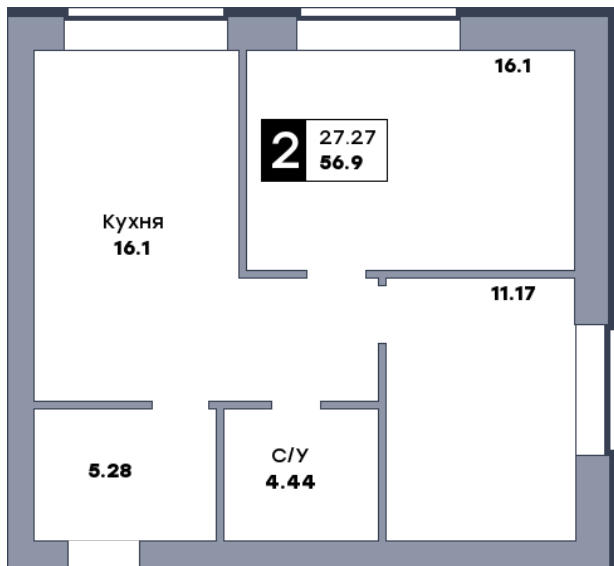

# 2 комнатная квартира, №168

ЖК «Заречье» | Дом 2 секция 2 | этаж 7 | Срок сдачи: II квартал 2025

Планировка

ул. Центральная

Вид во двор  
На плане

Вид из окна

Площадь	
Общая	56.9 м <sup>2</sup>
Кухни	16.1 м <sup>2</sup>
Комната №1	16.1 м <sup>2</sup>
Комната №2	11.17 м <sup>2</sup>