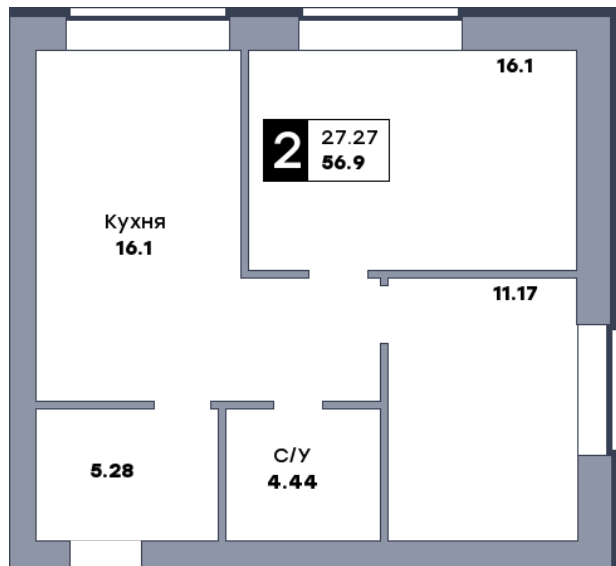

2 комнатная квартира, №168

ЖК «Заречье» | Дом 2 секция 2 | этаж 7 | Срок сдачи: II квартал 2025

Планировка

ул. Центральная

Вид во двор
На плане

Вид из окна

Площадь	
Общая	56.9 м ²
Кухни	16.1 м ²
Комната №1	16.1 м ²
Комната №2	11.17 м ²