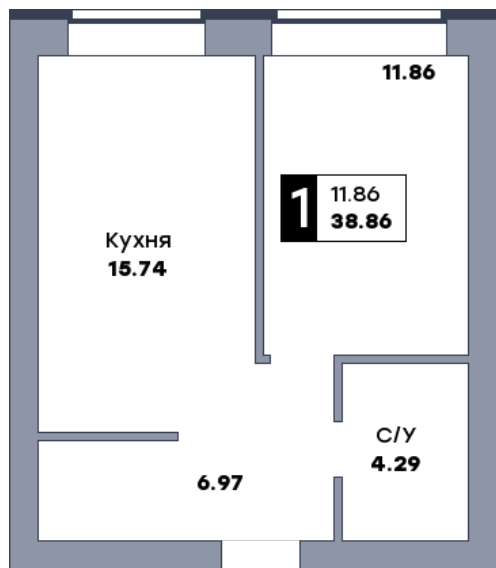

1 комнатная квартира, №166

 ЖК «Заречье» | Дом 2 секция 2 | этаж 7 | Срок сдачи: II квартал 2025

Планировка

ул. Центральная

Вид во двор
На плане

Вид из окна

Площадь	
Общая	38.86 м ²
Кухни	15.74 м ²
Комната №1	11.86 м ²