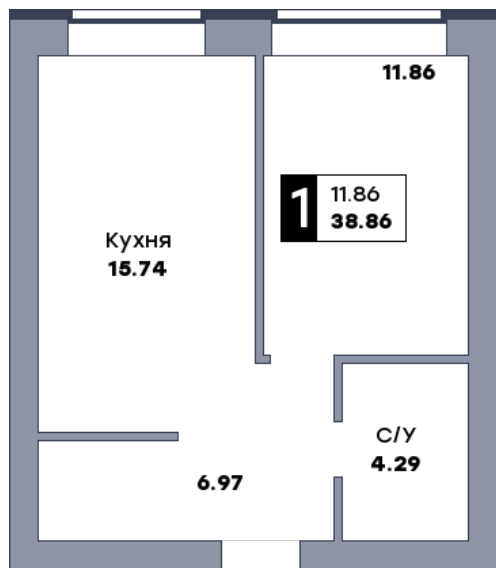

# 1 комнатная квартира, №166

 Микрорайон «Заречье» | Дом 2 секция 2 | этаж 7 | Срок сдачи: II квартал 2025

Планировка

ул. Центральная

Вид во двор  
На плане

Вид из окна

Площадь	
Общая	38.86 м <sup>2</sup>
Кухни	15.74 м <sup>2</sup>
Комната №1	11.86 м <sup>2</sup>