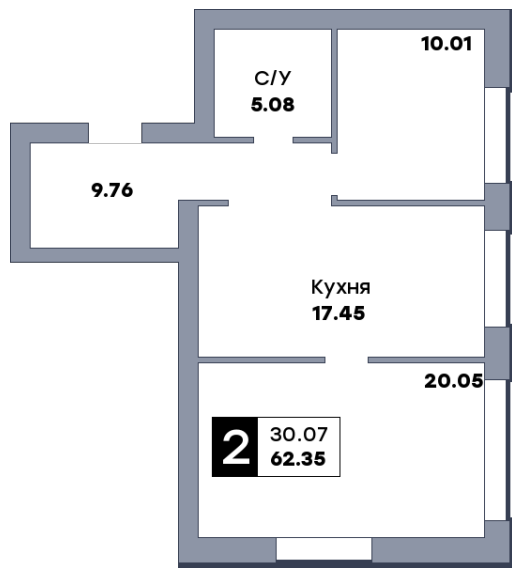

2 комнатная квартира, №158

Микрорайон «Заречье» | Дом 2 секция 2 | этаж 6 | Срок сдачи: II квартал 2025

Планировка

ул. Центральная

Вид во двор
На плане

Вид из окна

Площадь	
Общая	62.35 м ²
Кухни	17.45 м ²
Комната №1	10.01 м ²
Комната №2	20.05 м ²