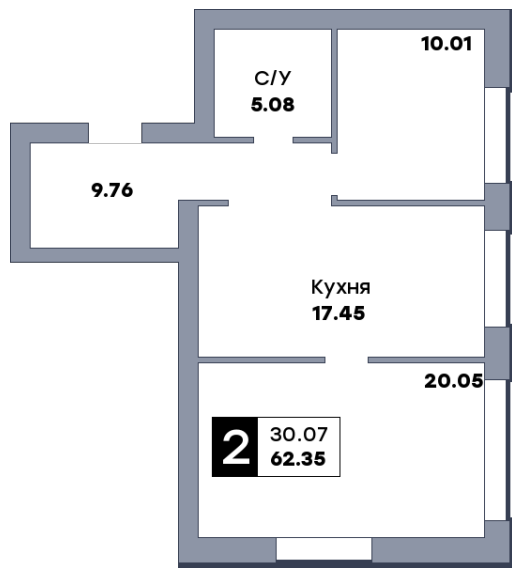

2 комнатная квартира, №158

ЖК «Заречье» | Дом 2 секция 2 | этаж 6 | Срок сдачи: II квартал 2025

Планировка

ул. Центральная

Вид во двор
На плане

Вид из окна

Площадь	
Общая	62.35 м ²
Кухни	17.45 м ²
Комната №1	10.01 м ²
Комната №2	20.05 м ²