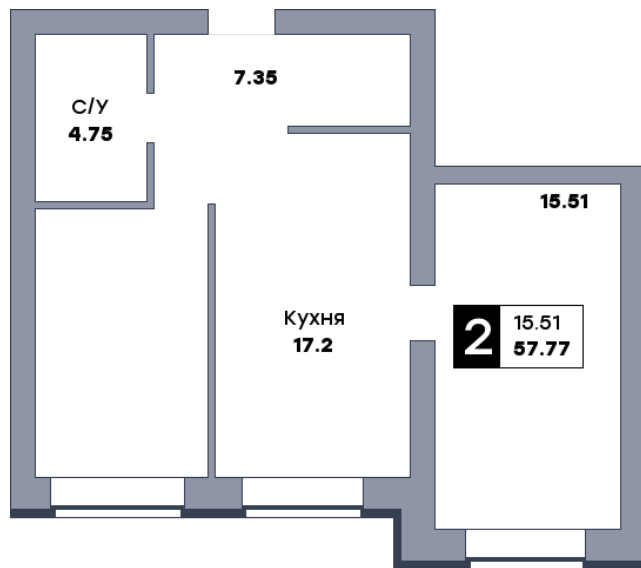

2 комнатная квартира, №148

ЖК «Заречье» | Дом 2 секция 2 | этаж 5 | Срок сдачи: II квартал 2025

Планировка

ул. Центральная

Вид во двор
На плане

Вид из окна

Площадь	
Общая	57.77 м ²
Кухни	17.2 м ²
Комната №1	16.48 м ²
Комната №2	11.98 м ²