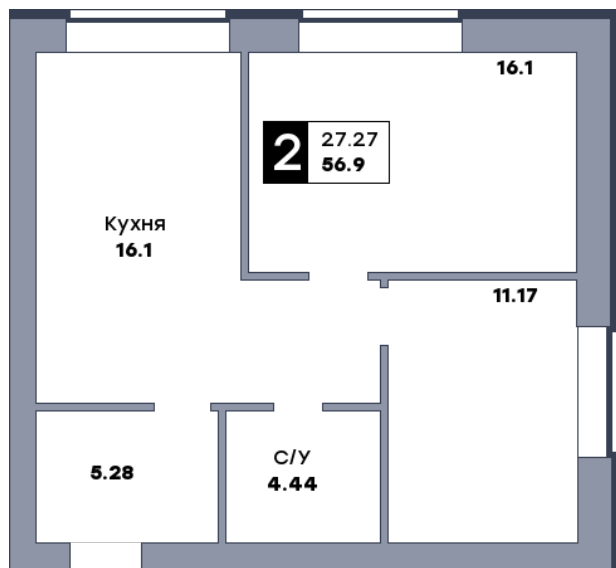

2 комнатная квартира, №146

ЖК «Заречье» | Дом 2 секция 2 | этаж 5 | Срок сдачи: II квартал 2025

Планировка

ул. Центральная

Вид во двор
На плане

Вид из окна

Площадь	
Общая	56.9 м ²
Кухни	16.1 м ²
Комната №1	16.1 м ²
Комната №2	11.17 м ²