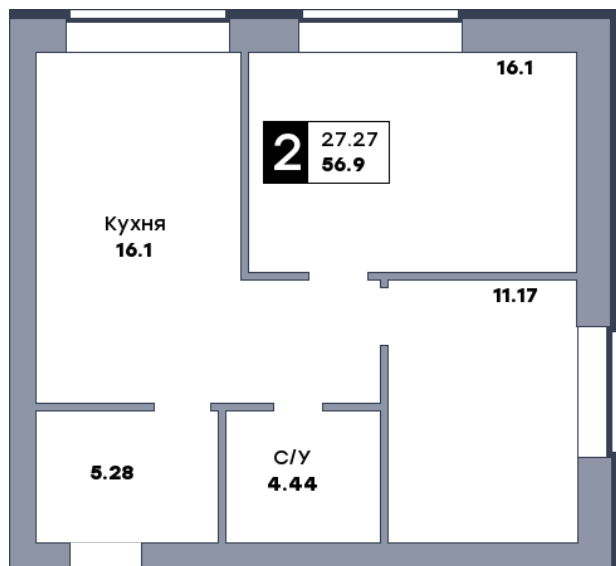

2 комнатная квартира, №146

Микрорайон «Заречье» | Дом 2 секция 2 | этаж 5 | Срок сдачи: II квартал 2025

Планировка

ул. Центральная

Вид во двор
На плане

Вид из окна

Площадь	
Общая	56.9 м ²
Кухни	16.1 м ²
Комната №1	16.1 м ²
Комната №2	11.17 м ²