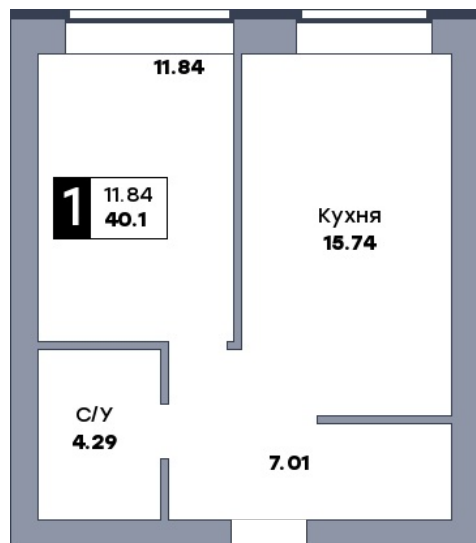

# 1 комнатная квартира, №142

Микрорайон «Заречье» | ул. Центральная, дом 33 | секция 2 | этаж 5 | Дом сдан

ул. Центральная

Планировка

Вид во двор  
На плане

Вид из окна

Площадь	
Общая	40.1 м <sup>2</sup>
Кухни	15.74 м <sup>2</sup>
Комната №1	11.84 м <sup>2</sup>

**от 4 090 200 ₽**

Цена за м<sup>2</sup> от 102 000 ₽

В ипотеку / мес. от 7 906 ₽

Ремонт «КОМФОРТ МАКСИМУМ»

**от 5 092 700 ₽**

Цена за м<sup>2</sup> от 127 000 ₽

В ипотеку / мес. от 7 906 ₽

Застройщик  
 ООО «СЗ«Кряж»»  
 Информация действительна на 20.06.2026 г.