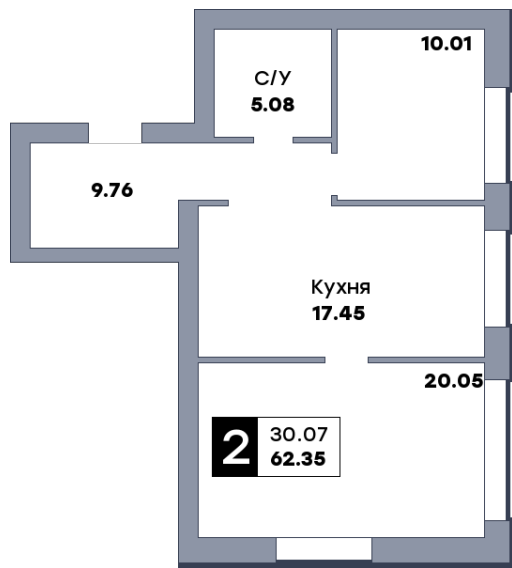

2 комнатная квартира, №136

ЖК «Заречье» | Дом 2 секция 2 | этаж 4 | Срок сдачи: II квартал 2025

Планировка

ул. Центральная

Вид во двор
На плане

Вид из окна

Площадь	
Общая	62.35 м ²
Кухни	17.45 м ²
Комната №1	10.01 м ²
Комната №2	20.05 м ²
Стоимость	
6 047 950 ₽	
Цена за м ²	97 000 ₽
В ипотеку / мес.	от 11 690 ₽