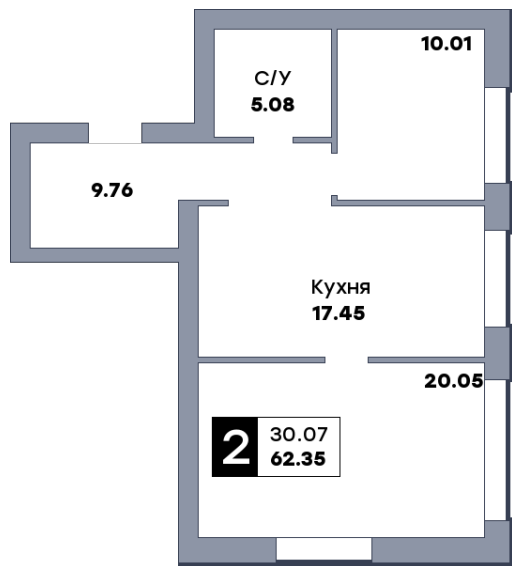

2 комнатная квартира, №136

Микрорайон «Заречье» | Дом 2 секция 2 | этаж 4 | Срок сдачи: II квартал 2025

Планировка

ул. Центральная

Вид во двор
На плане

Вид из окна

Площадь	
Общая	62.35 м ²
Кухни	17.45 м ²
Комната №1	10.01 м ²
Комната №2	20.05 м ²