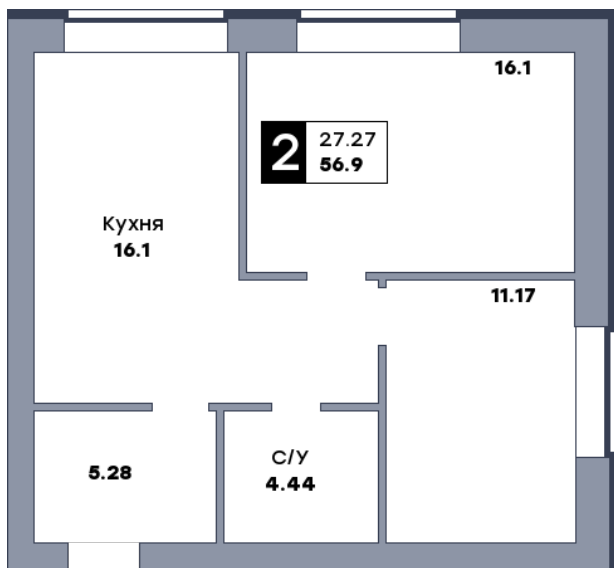

2 комнатная квартира, №135

Микрорайон «Заречье» | Дом 2 секция 2 | этаж 4 | Срок сдачи: II квартал 2025

Планировка

ул. Центральная

Вид во двор
На плане

Вид из окна

Площадь	
Общая	56.9 м ²
Кухни	16.1 м ²
Комната №1	16.1 м ²
Комната №2	11.17 м ²