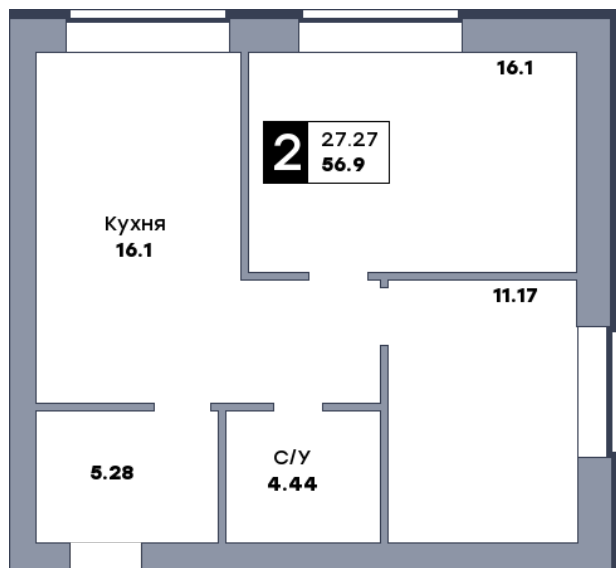

2 комнатная квартира, №135

ЖК «Заречье» | Дом 2 секция 2 | этаж 4 | Срок сдачи: II квартал 2025

Планировка

ул. Центральная

Вид во двор
На плане

Вид из окна

Площадь	
Общая	56.9 м ²
Кухни	16.1 м ²
Комната №1	16.1 м ²
Комната №2	11.17 м ²