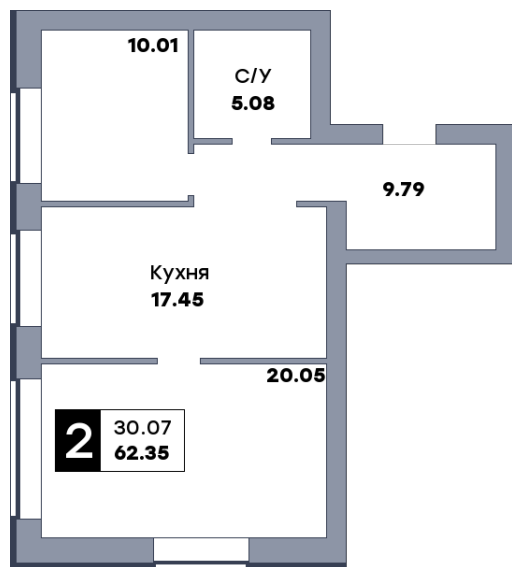

2 комнатная квартира, №90

ЖК «Заречье» | Дом 2 секция 1 | этаж 10 | Срок сдачи: II квартал 2025

Планировка

ул. Центральная

Вид во двор
 На плане

Вид из окна

Площадь	
Общая	62.35 м ²
Кухни	17.45 м ²
Комната №1	20.05 м ²
Комната №2	10.01 м ²