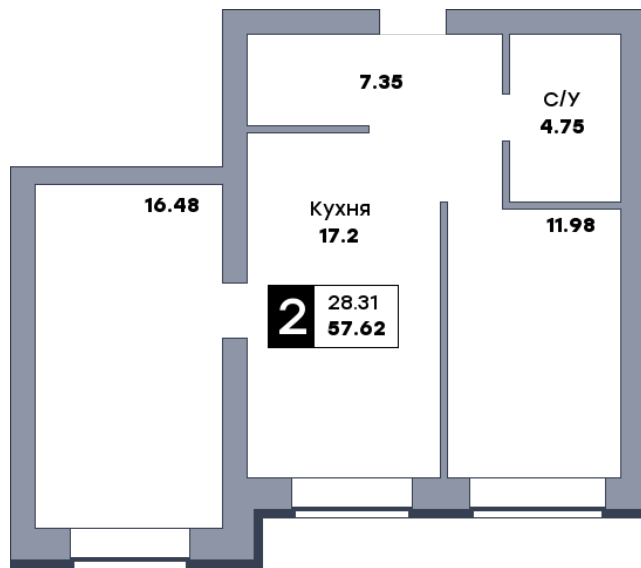

# 2 комнатная квартира, №89

Микрорайон «Заречье» | Дом 2 секция 1 | этаж 10 | Срок сдачи: II квартал 2025

Планировка

ул. Центральная

Вид во двор  
На плане

Вид из окна

Площадь	
Общая	57.62 м²
Кухни	17.2 м²
Комната №1	11.98 м²
Комната №2	16.48 м²