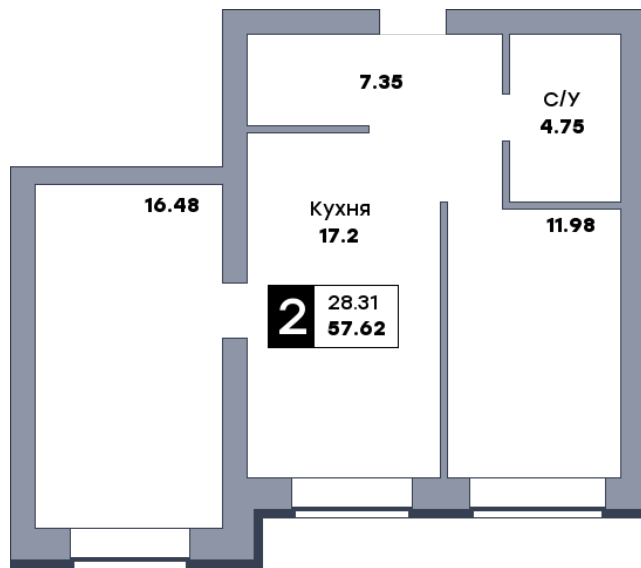

2 комнатная квартира, №89

ЖК «Заречье» | Дом 2 секция 1 | этаж 10 | Срок сдачи: II квартал 2025

Планировка

ул. Центральная

Вид во двор
На плане

Вид из окна

Площадь	
Общая	57.62 м²
Кухни	17.2 м²
Комната №1	11.98 м²
Комната №2	16.48 м²