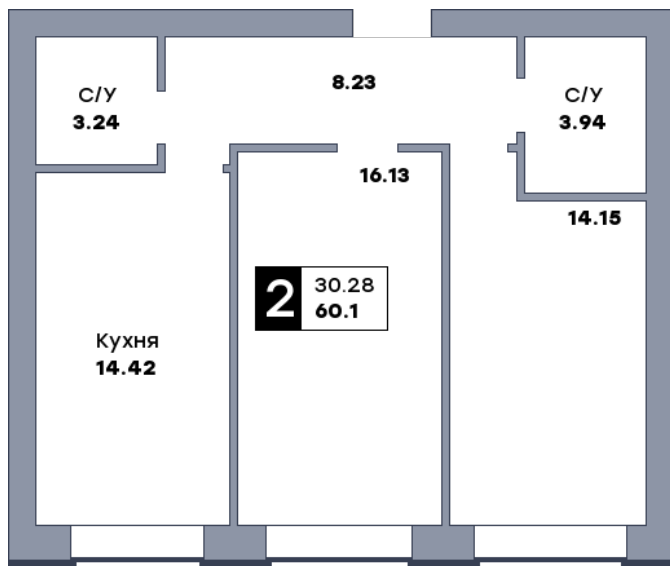

2 комнатная квартира, №88

Микрорайон «Заречье» | Дом 2 секция 1 | этаж 9 | Срок сдачи: II квартал 2025

Планировка

ул. Центральная

Вид во двор
На плане

Вид из окна

Площадь	
Общая	60.1 м ²
Кухни	14.42 м ²
Комната №1	14.15 м ²
Комната №2	16.13 м ²