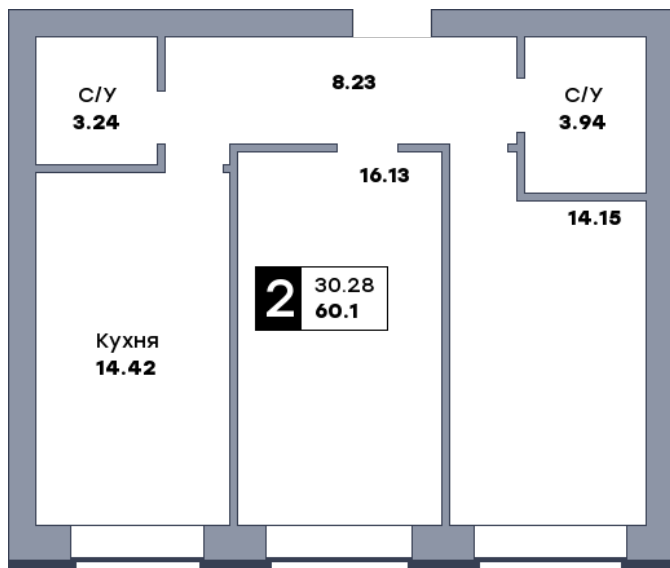

2 комнатная квартира, №88

ЖК «Заречье» | Дом 2 секция 1 | этаж 9 | Срок сдачи: II квартал 2025

Планировка

ул. Центральная

Вид во двор
На плане

Вид из окна

Площадь	
Общая	60.1 м ²
Кухни	14.42 м ²
Комната №1	14.15 м ²
Комната №2	16.13 м ²