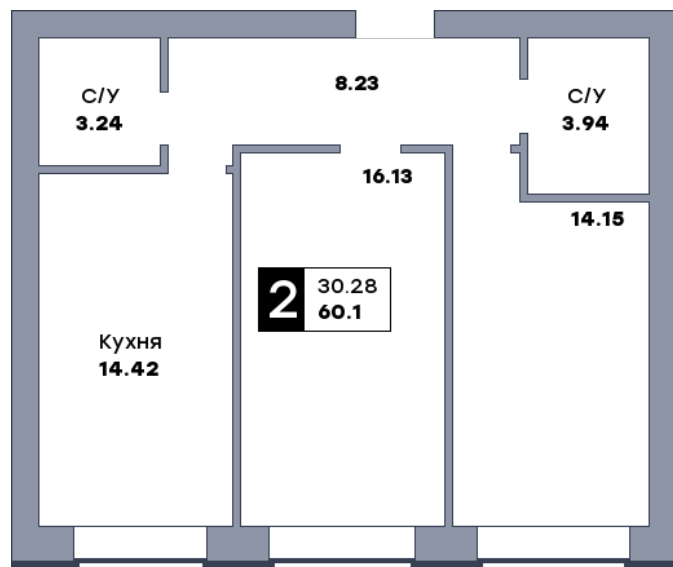

2 комнатная квартира, №68

Микрорайон «Заречье» | Дом 2 секция 1 | этаж 7 | Срок сдачи: II квартал 2025

Планировка

ул. Центральная

Вид во двор
На плане

Вид из окна

Площадь	
Общая	60.1 м ²
Кухни	14.42 м ²
Комната №1	14.15 м ²
Комната №2	16.13 м ²