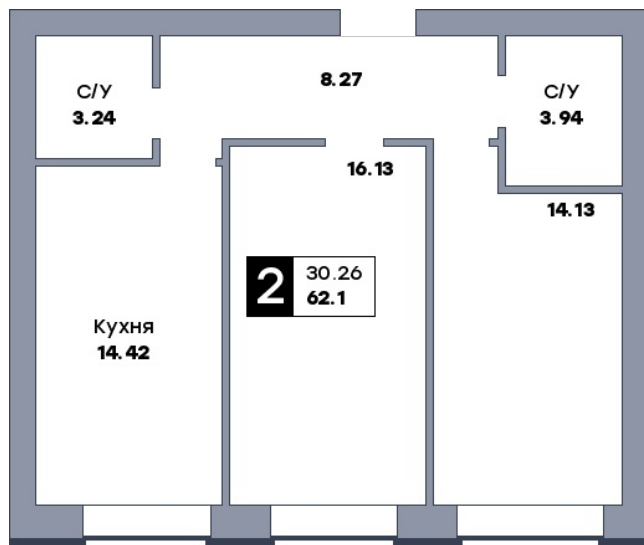

2 комнатная квартира, №68

Микрорайон «Заречье» | ул. Центральная, дом 33 | секция 1 | этаж 7 | Дом сдан

Планировка

ул. Центральная

Вид во двор
На плане

Вид из окна

Площадь

Общая	62.1 м ²
Кухни	14.42 м ²
Комната №1	14.13 м ²
Комната №2	16.13 м ²