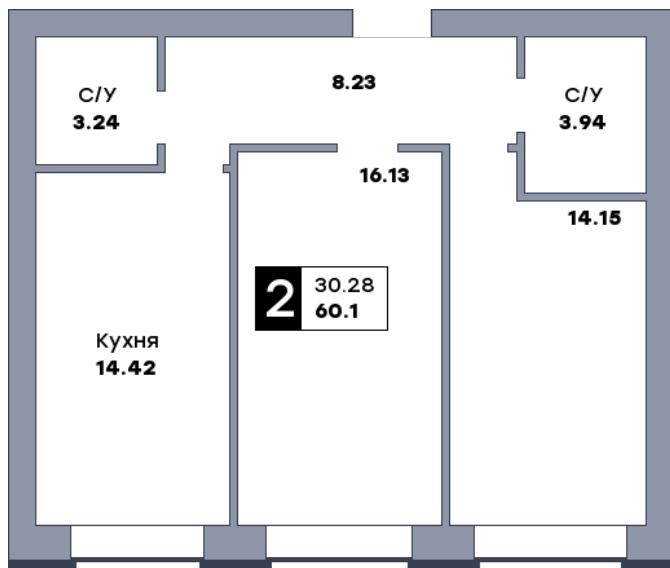

2 комнатная квартира, №68

ЖК «Заречье» | Дом 2 секция 1 | этаж 7 | Срок сдачи: II квартал 2025

Планировка

ул. Центральная

Вид во двор
На плане

Вид из окна

Площадь	
Общая	60.1 м ²
Кухни	14.42 м ²
Комната №1	14.15 м ²
Комната №2	16.13 м ²