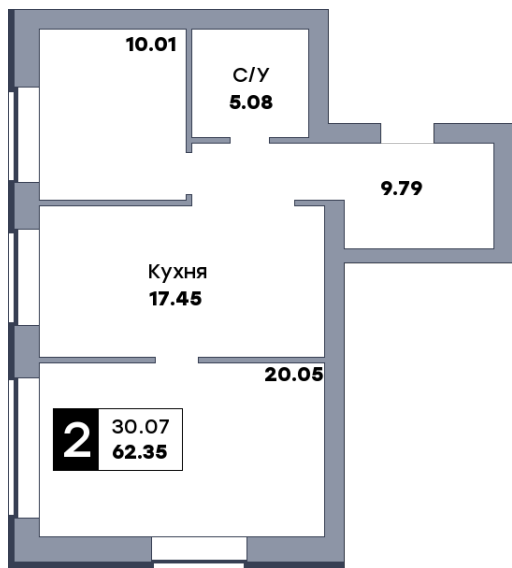

2 комнатная квартира, №40

ЖК «Заречье» | Дом 2 секция 1 | этаж 5 | Срок сдачи: II квартал 2025

Планировка

ул. Центральная

Вид во двор
На плане

Вид из окна

Площадь	
Общая	62.35 м ²
Кухни	17.45 м ²
Комната №1	20.05 м ²
Комната №2	10.01 м ²