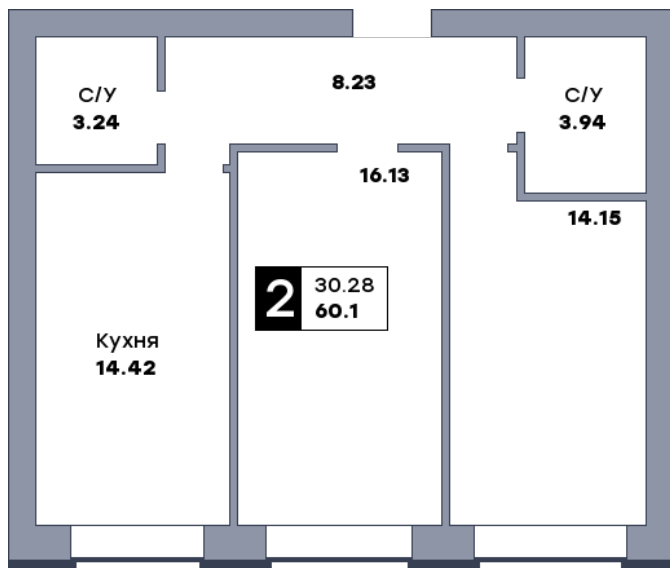

2 комнатная квартира, №38

ЖК «Заречье» | Дом 2 секция 1 | этаж 4 | Срок сдачи: II квартал 2025

Планировка

ул. Центральная

Вид во двор
На плане

Вид из окна

Площадь	
Общая	60.1 м ²
Кухни	14.42 м ²
Комната №1	14.15 м ²
Комната №2	16.13 м ²