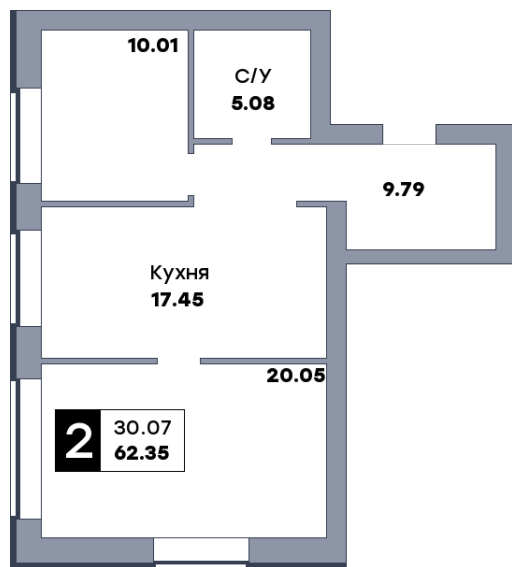

2 комнатная квартира, №30

 ЖК «Заречье» | Дом 2 секция 1 | этаж 4 | Срок сдачи: II квартал 2025

Планировка

ул. Центральная

Вид во двор
На плане

Вид из окна

Площадь	
Общая	62.35 м ²
Кухни	17.45 м ²
Комната №1	20.05 м ²
Комната №2	10.01 м ²